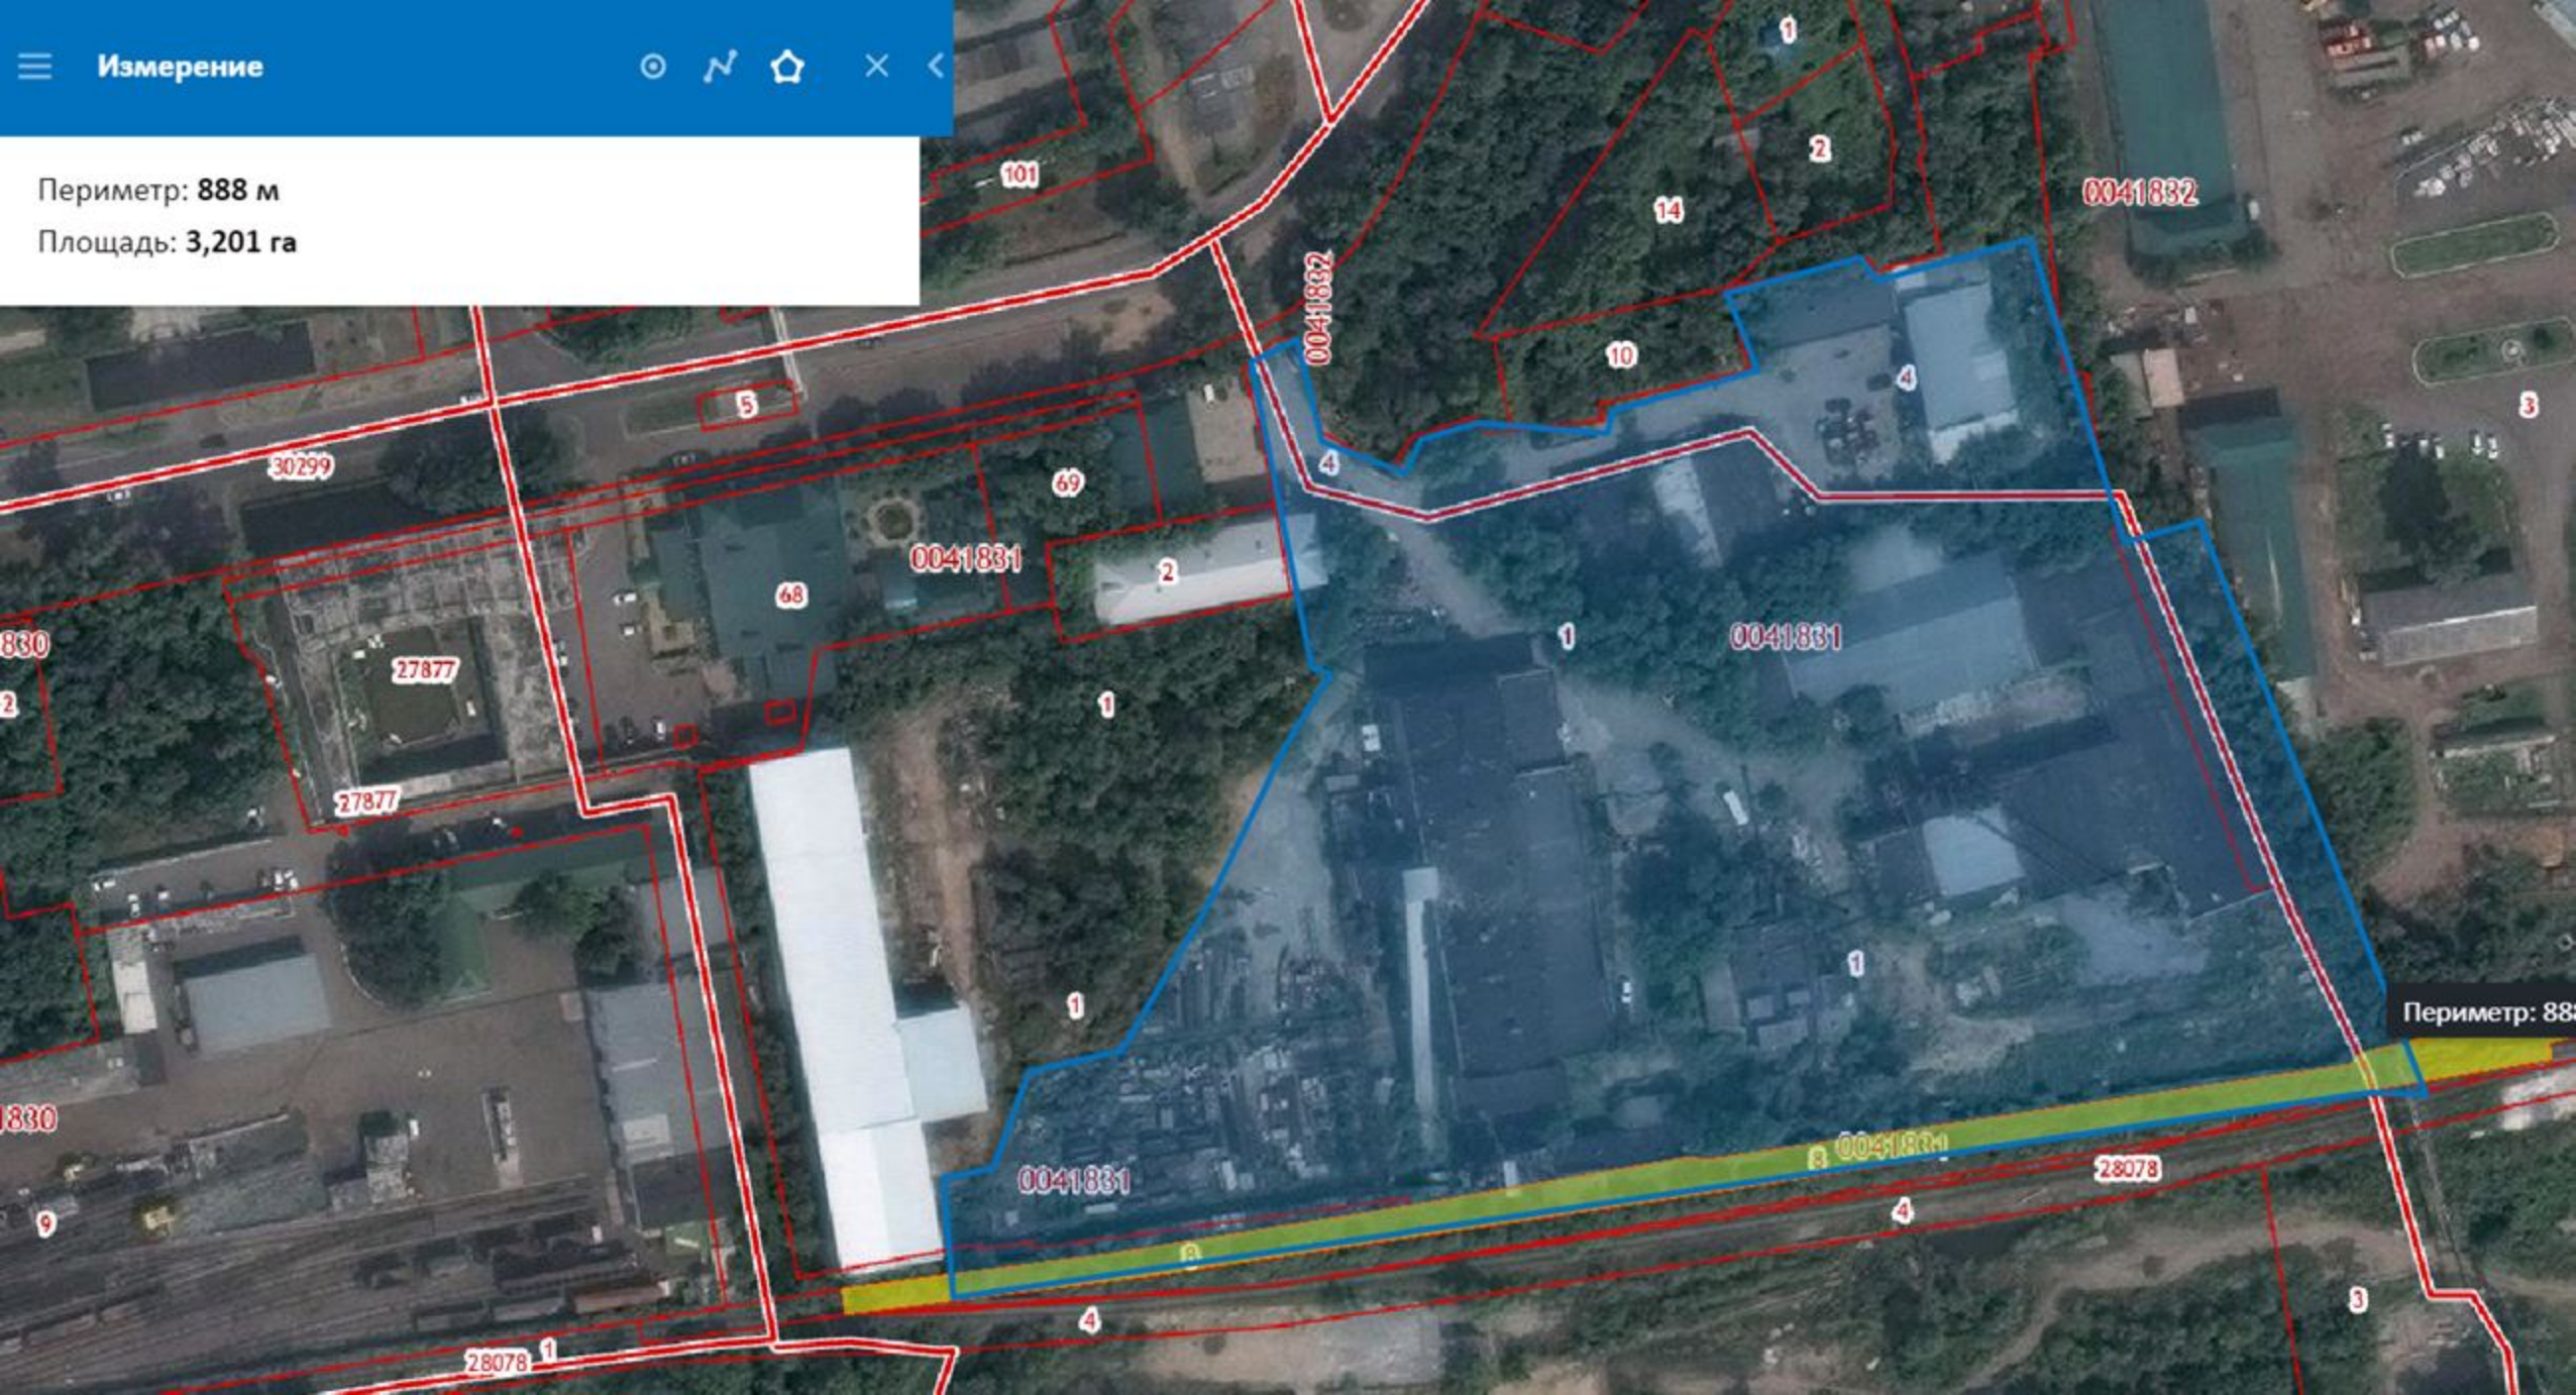

Периметр: 888 м
Площадь: 3,201 га

Периметр: 888 м