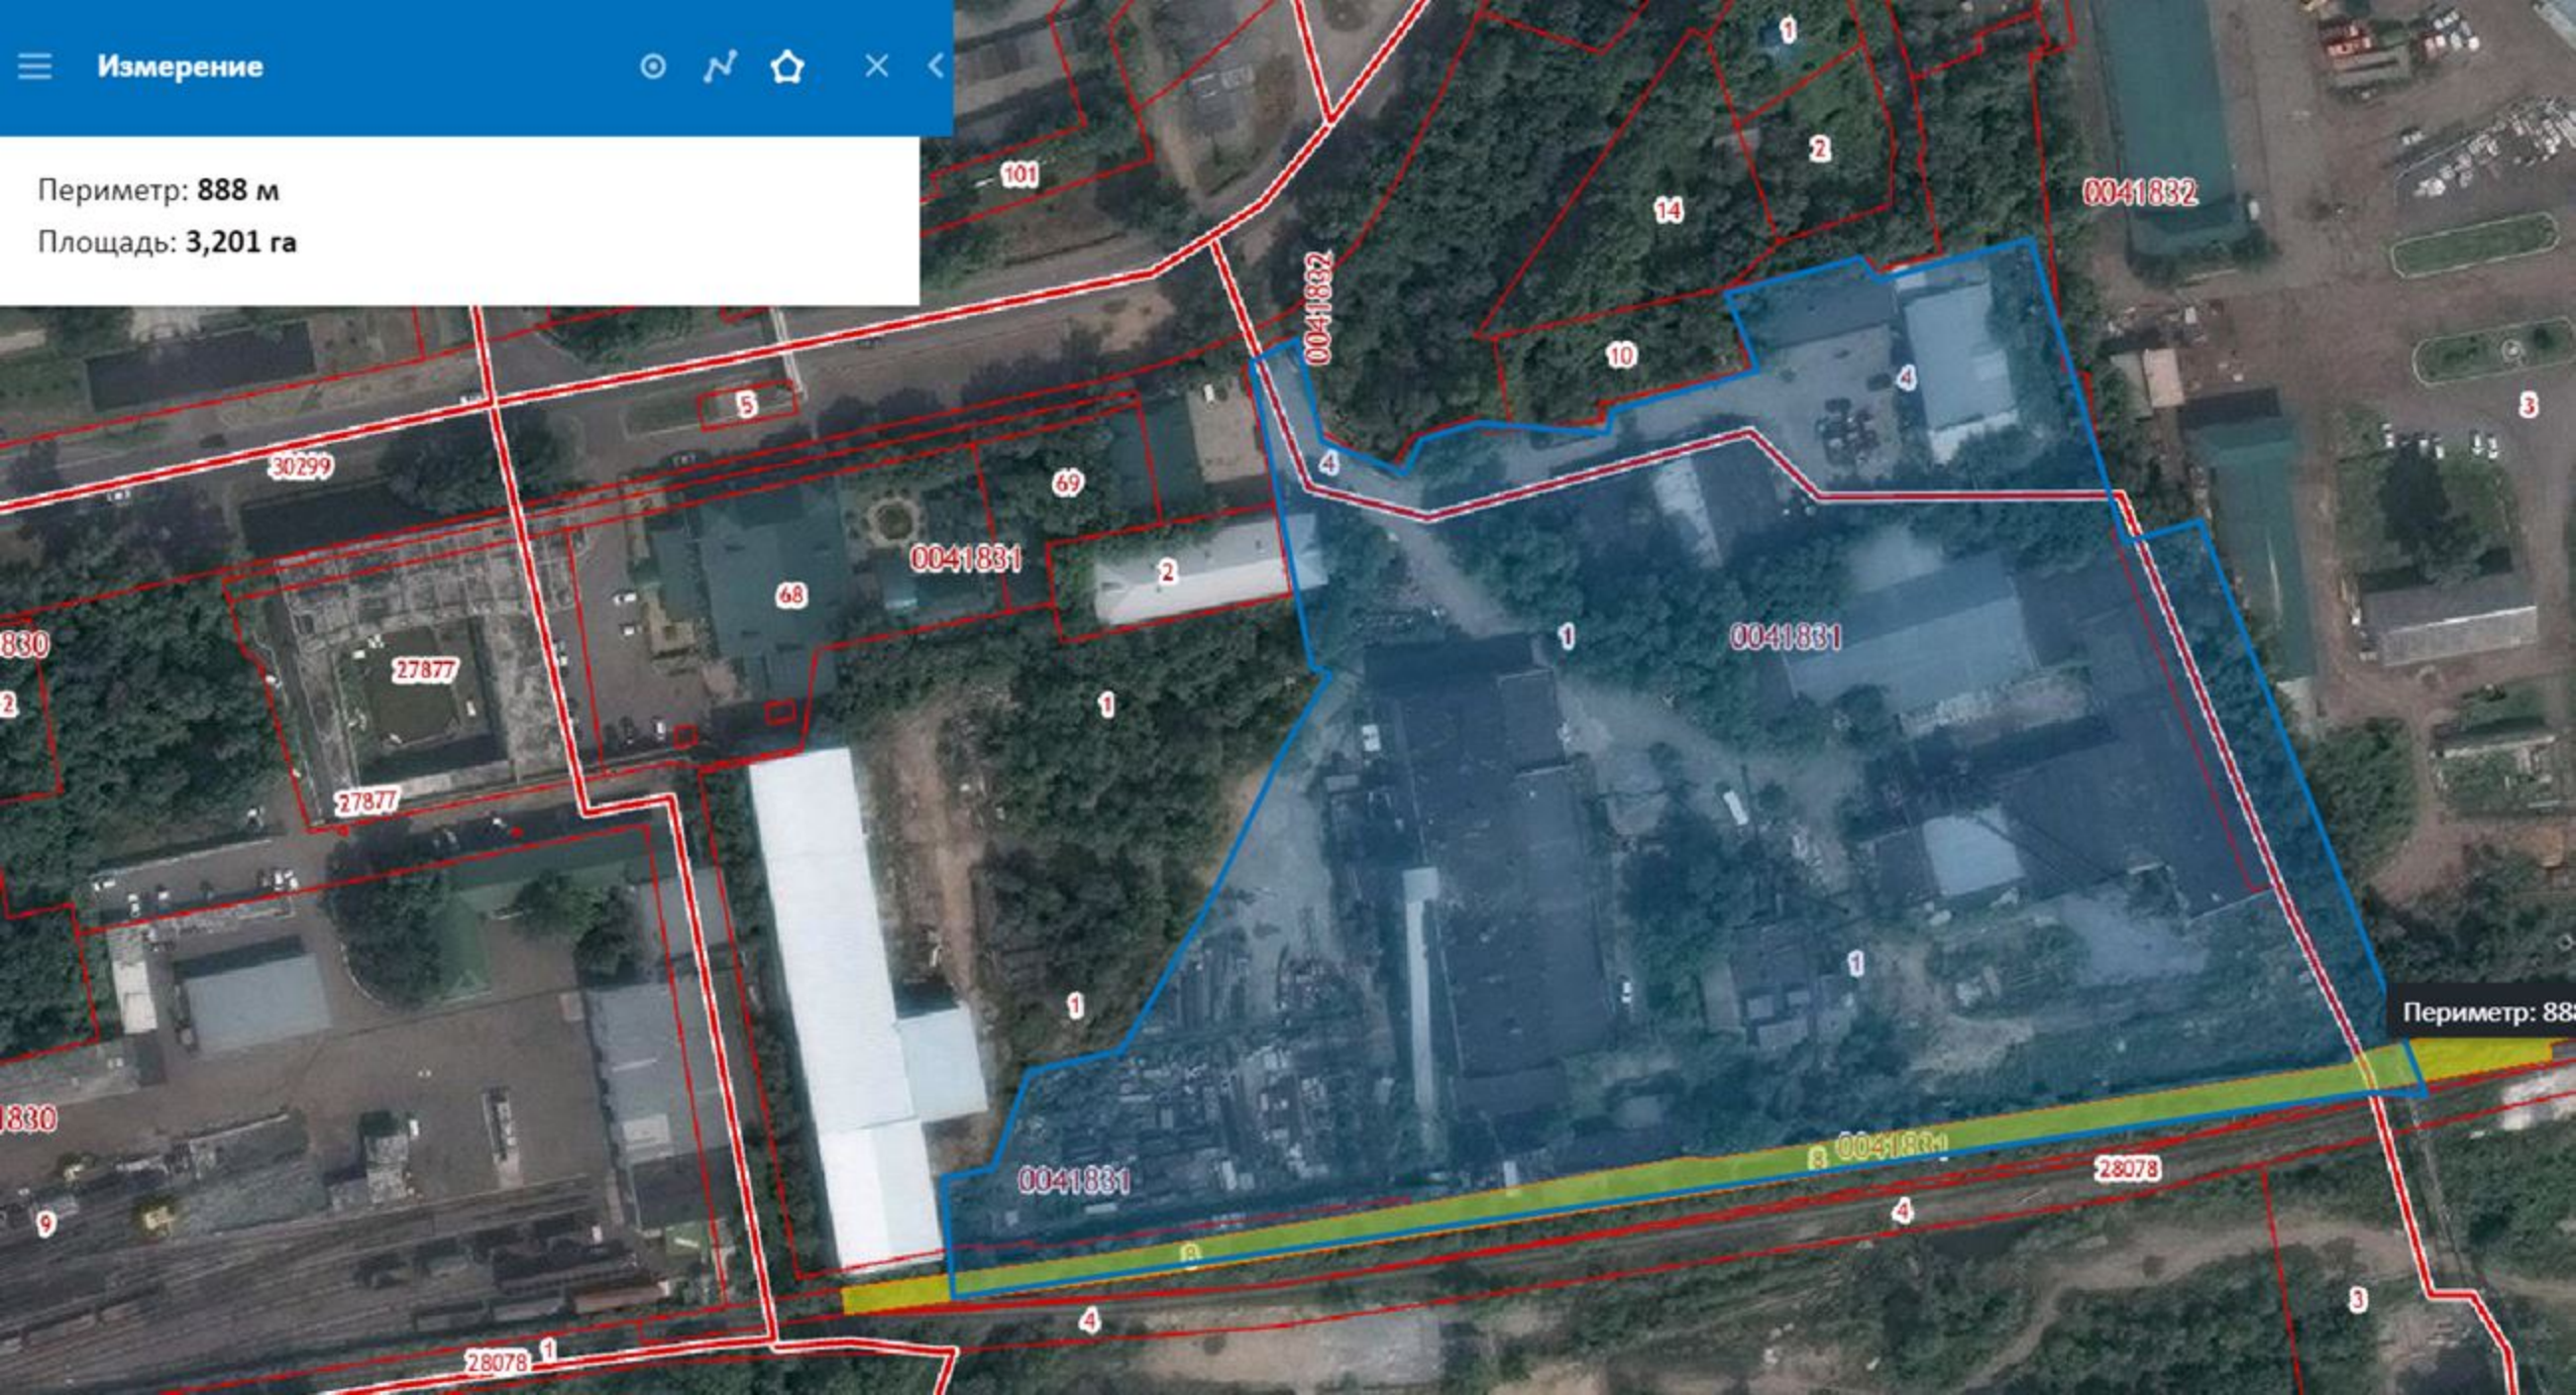

Периметр: 888 м
Площадь: 3,201 га

Периметр: 888