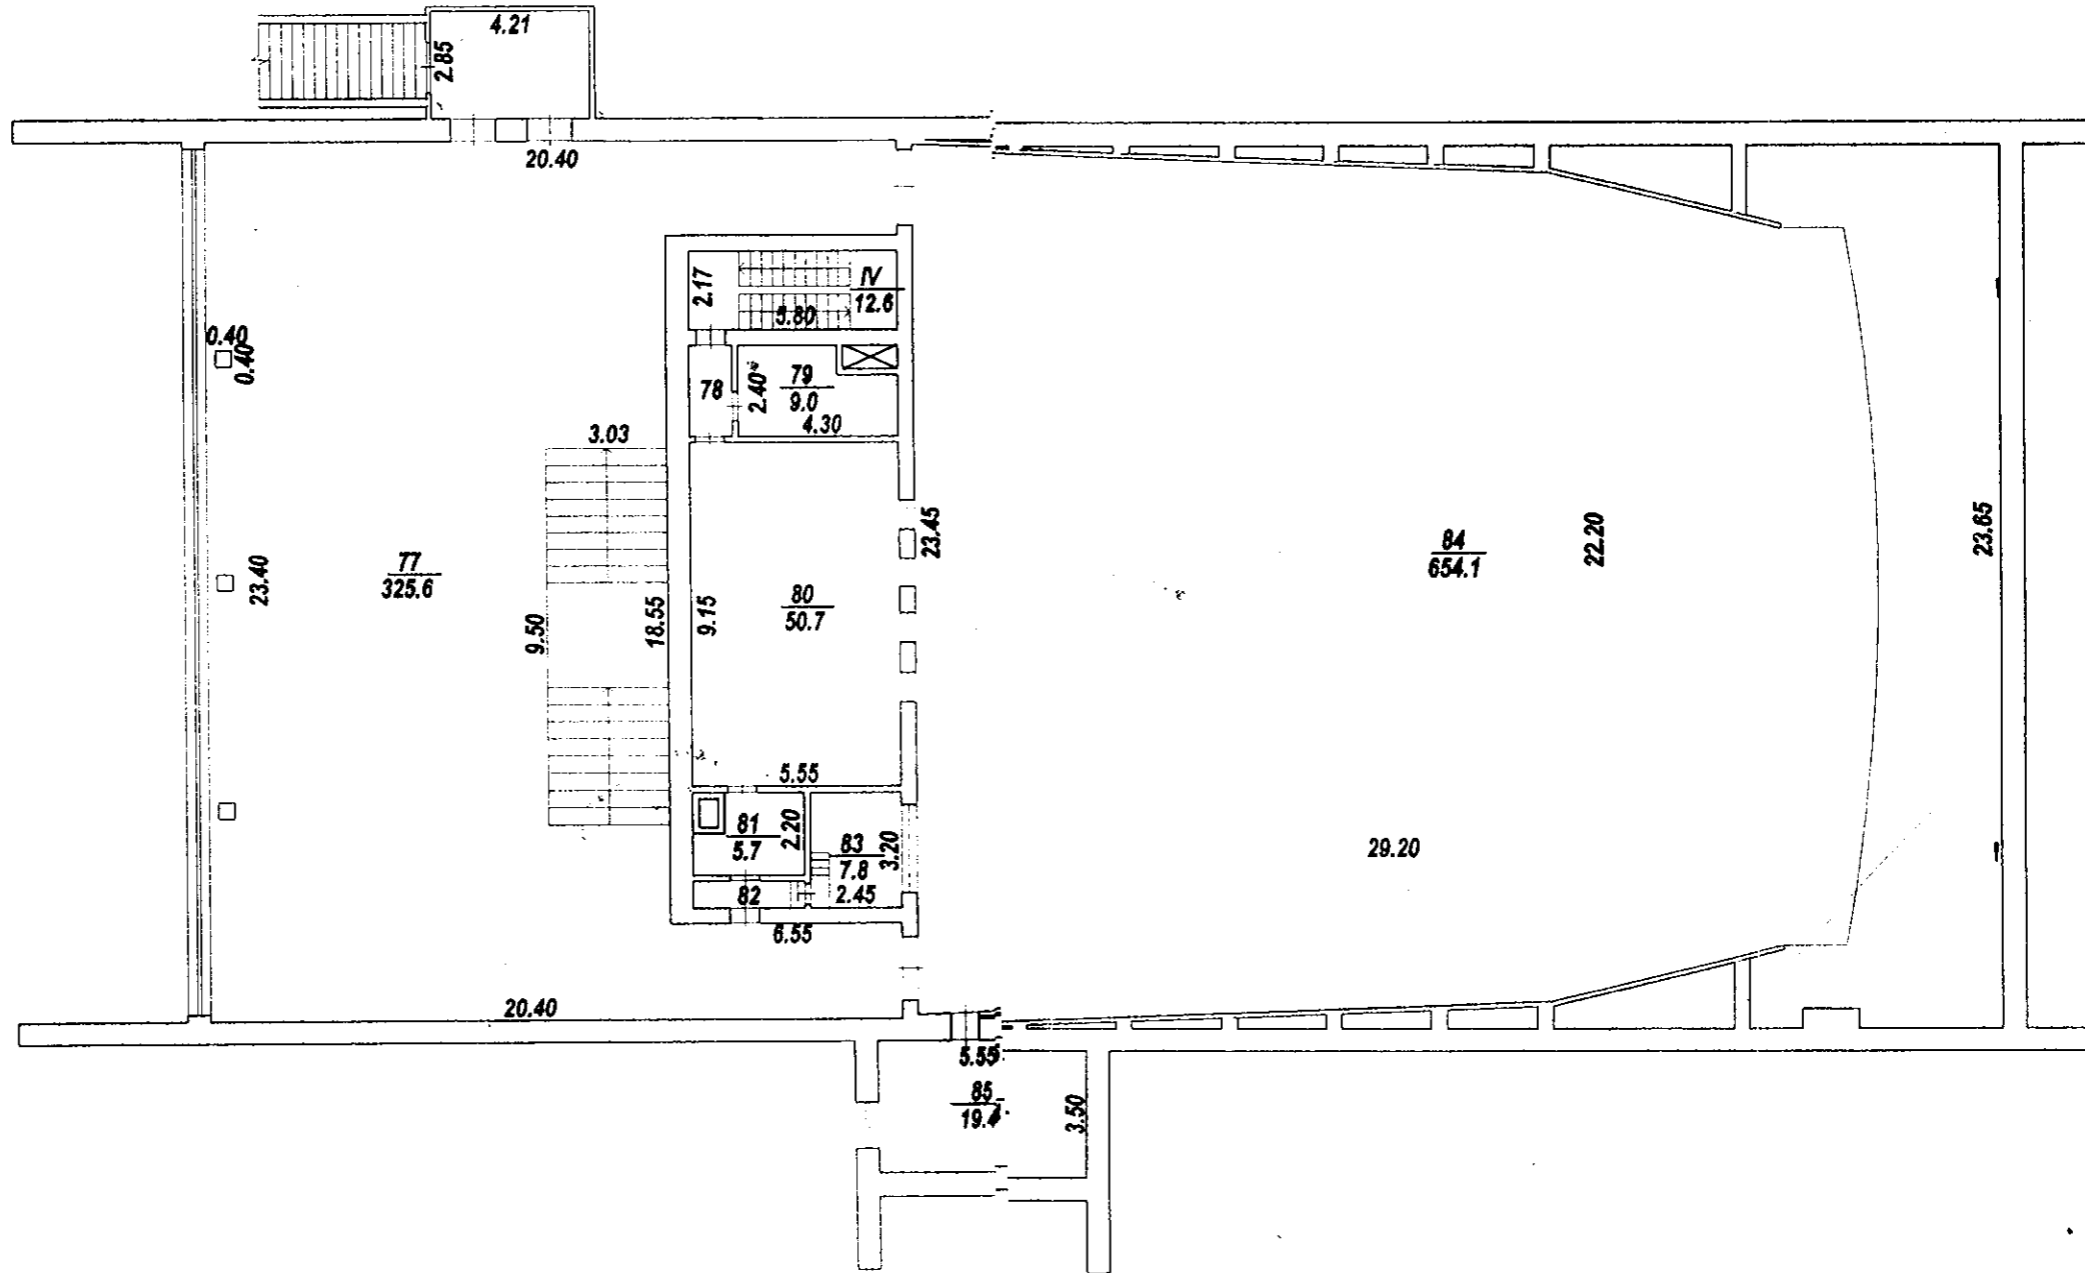

2 этаж

Ивановский филиал ФГУП "Ростехинженеризация"		Лист № 3	Пор. № 28492
Поэтажный план строения лит. А по пр. Ф. Энгельса, д. 85		Масштаб 1 : 200	
Дата	Исполнитель	Ф.И.О.	Подпись
09.09.05	Ст. техник	Соловьев А.В.	
22.09.05	Рук. группы	Самойлов А.А.