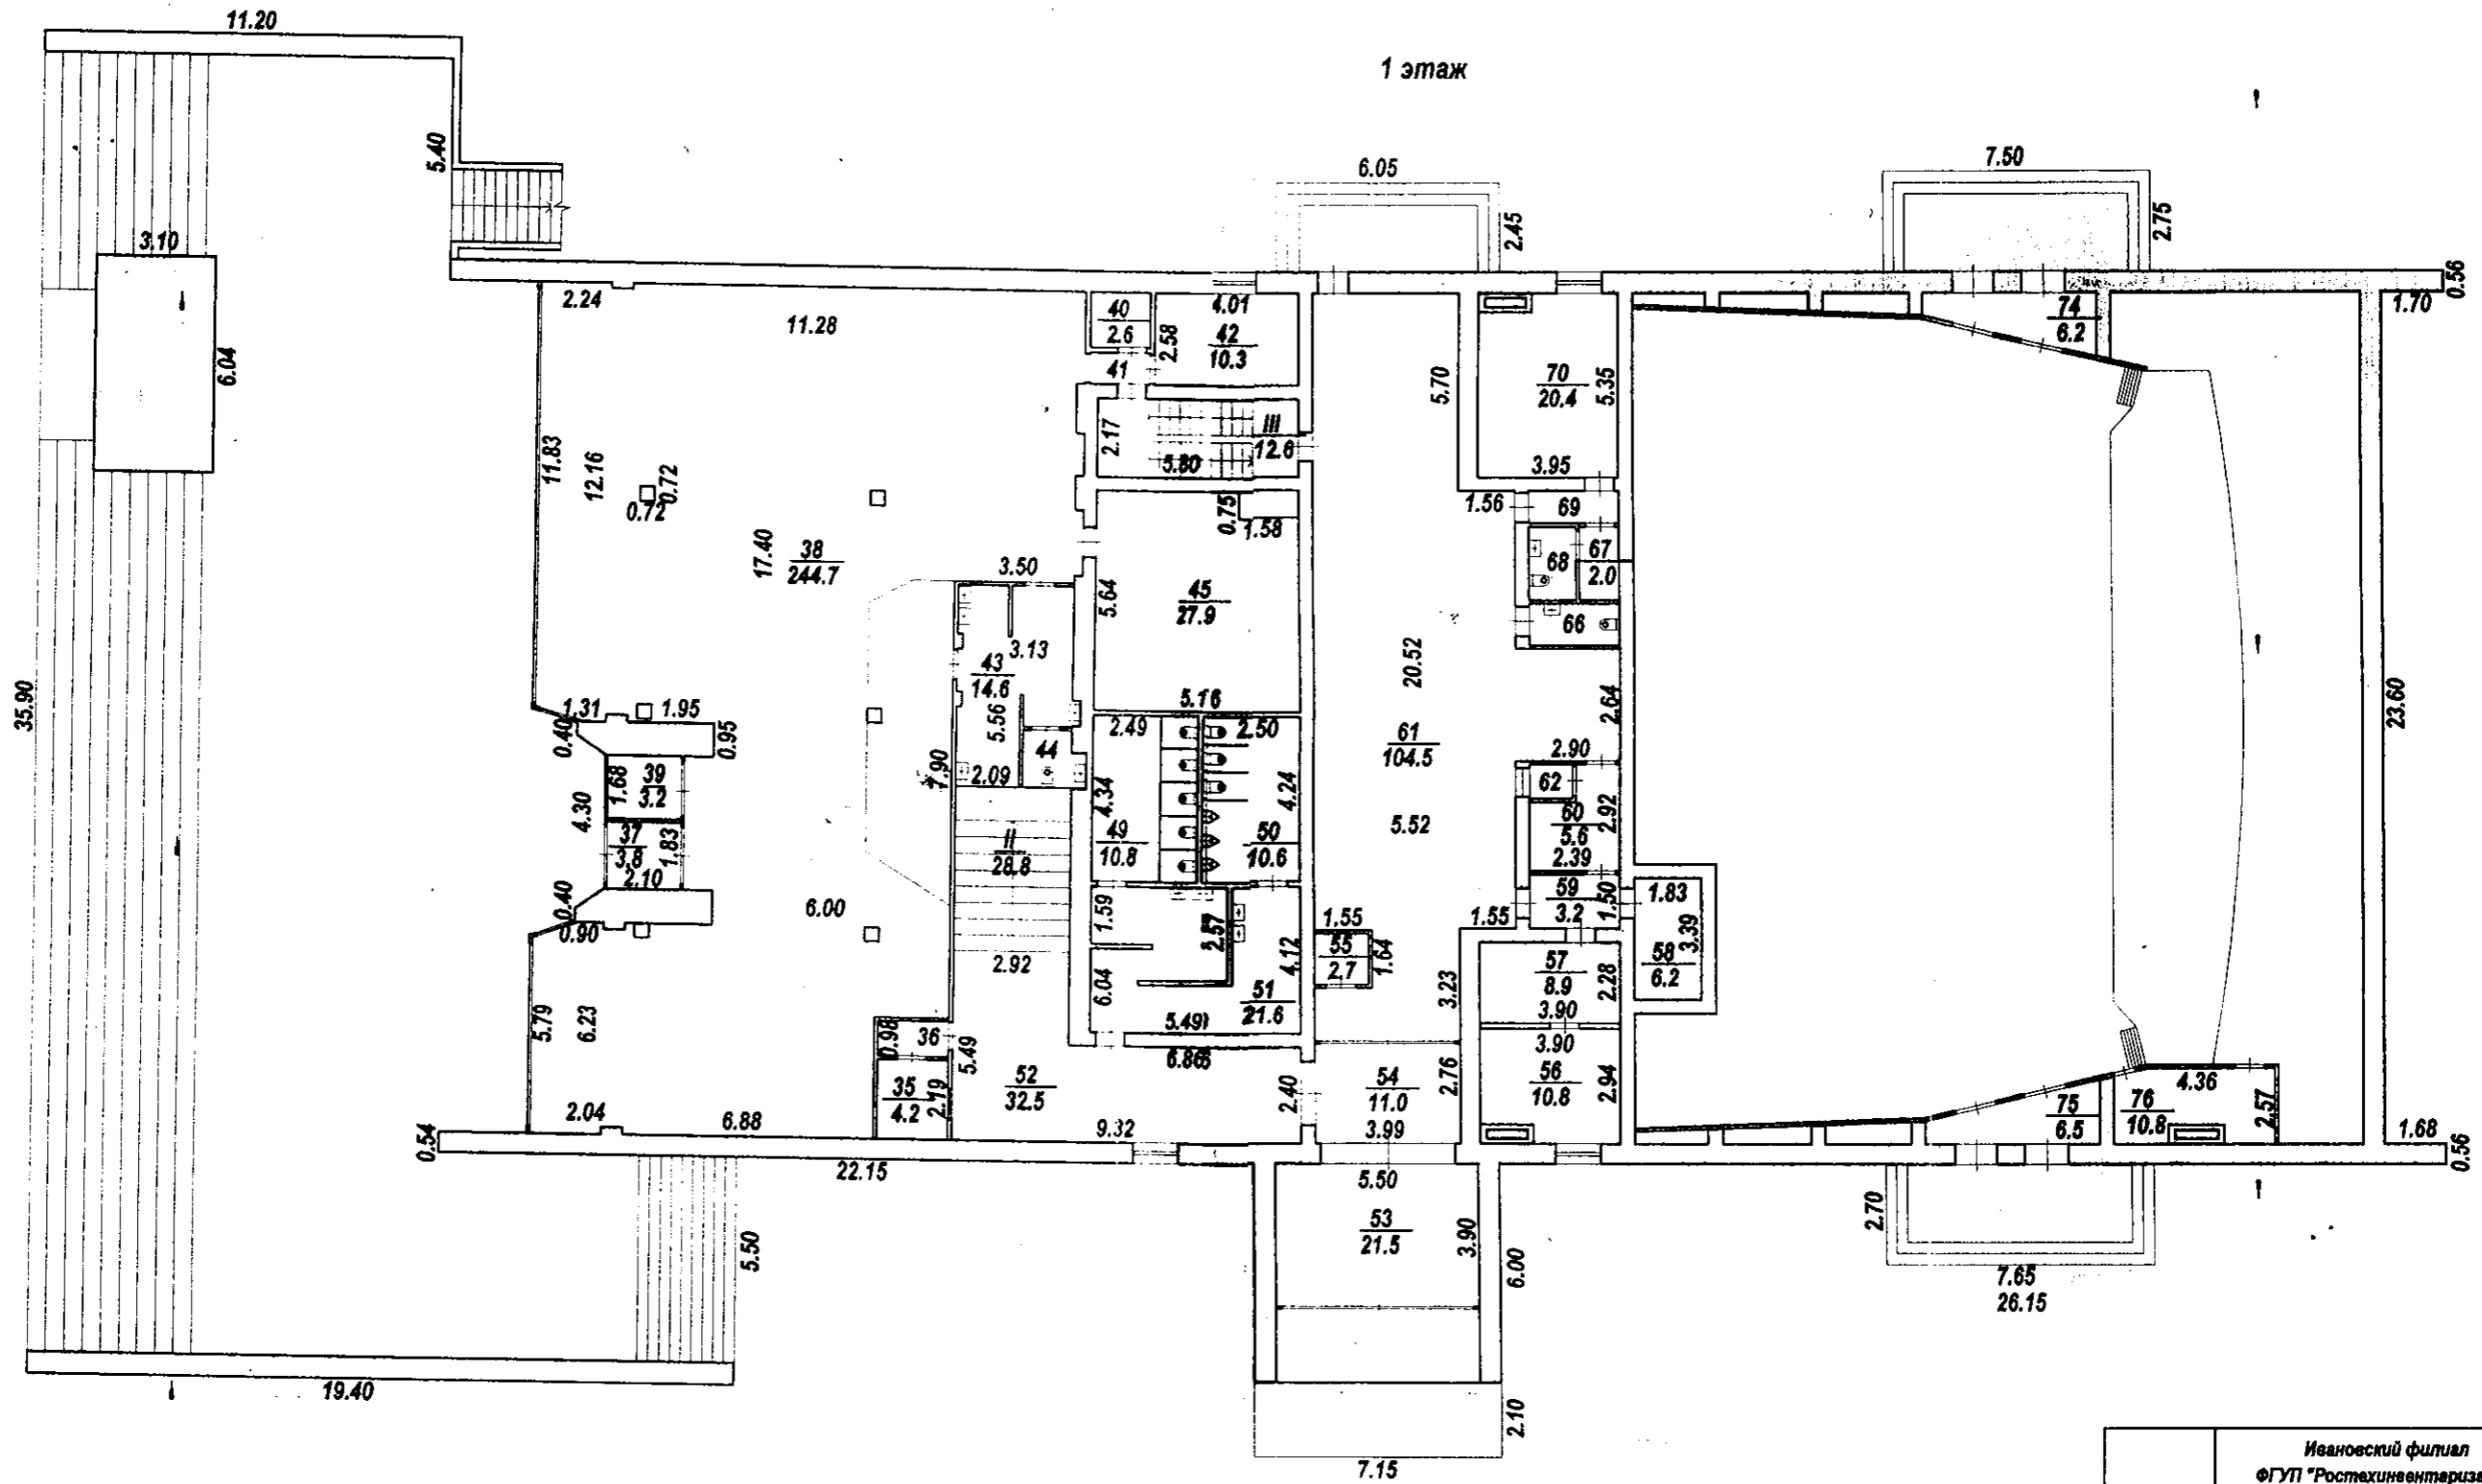

	Ивановский филиал ФГУП "Ростехинвентаризация"		Лор. № 28492
Лист № 1	Позтажный план строения лит. А по пр. Ф. Энгельса, д. 85		Масштаб 1 : 200
Дата	Исполнитель	Ф.И.О.	Подпись
09.09.05	Ст. техник	Соловьев А.В.	<i>[Signature]</i>
22.09.05	Рук. группы	Самойлов А.А.	<i>[Signature]</i>

2 этаж

Ивановский филиал ФГУП "Ростехинженеризация"		Лист № 3	Пор. № 28492
Поэтажный план строения лит. А по пр. Ф. Энгельса, д. 85		Масштаб 1 : 200	
Дата	Исполнитель	Ф.И.О.	Подпись
09.09.05	Ст. техник	Соловьев А.В.	
22.09.05	Рук. группы	Самойлов А.А.	