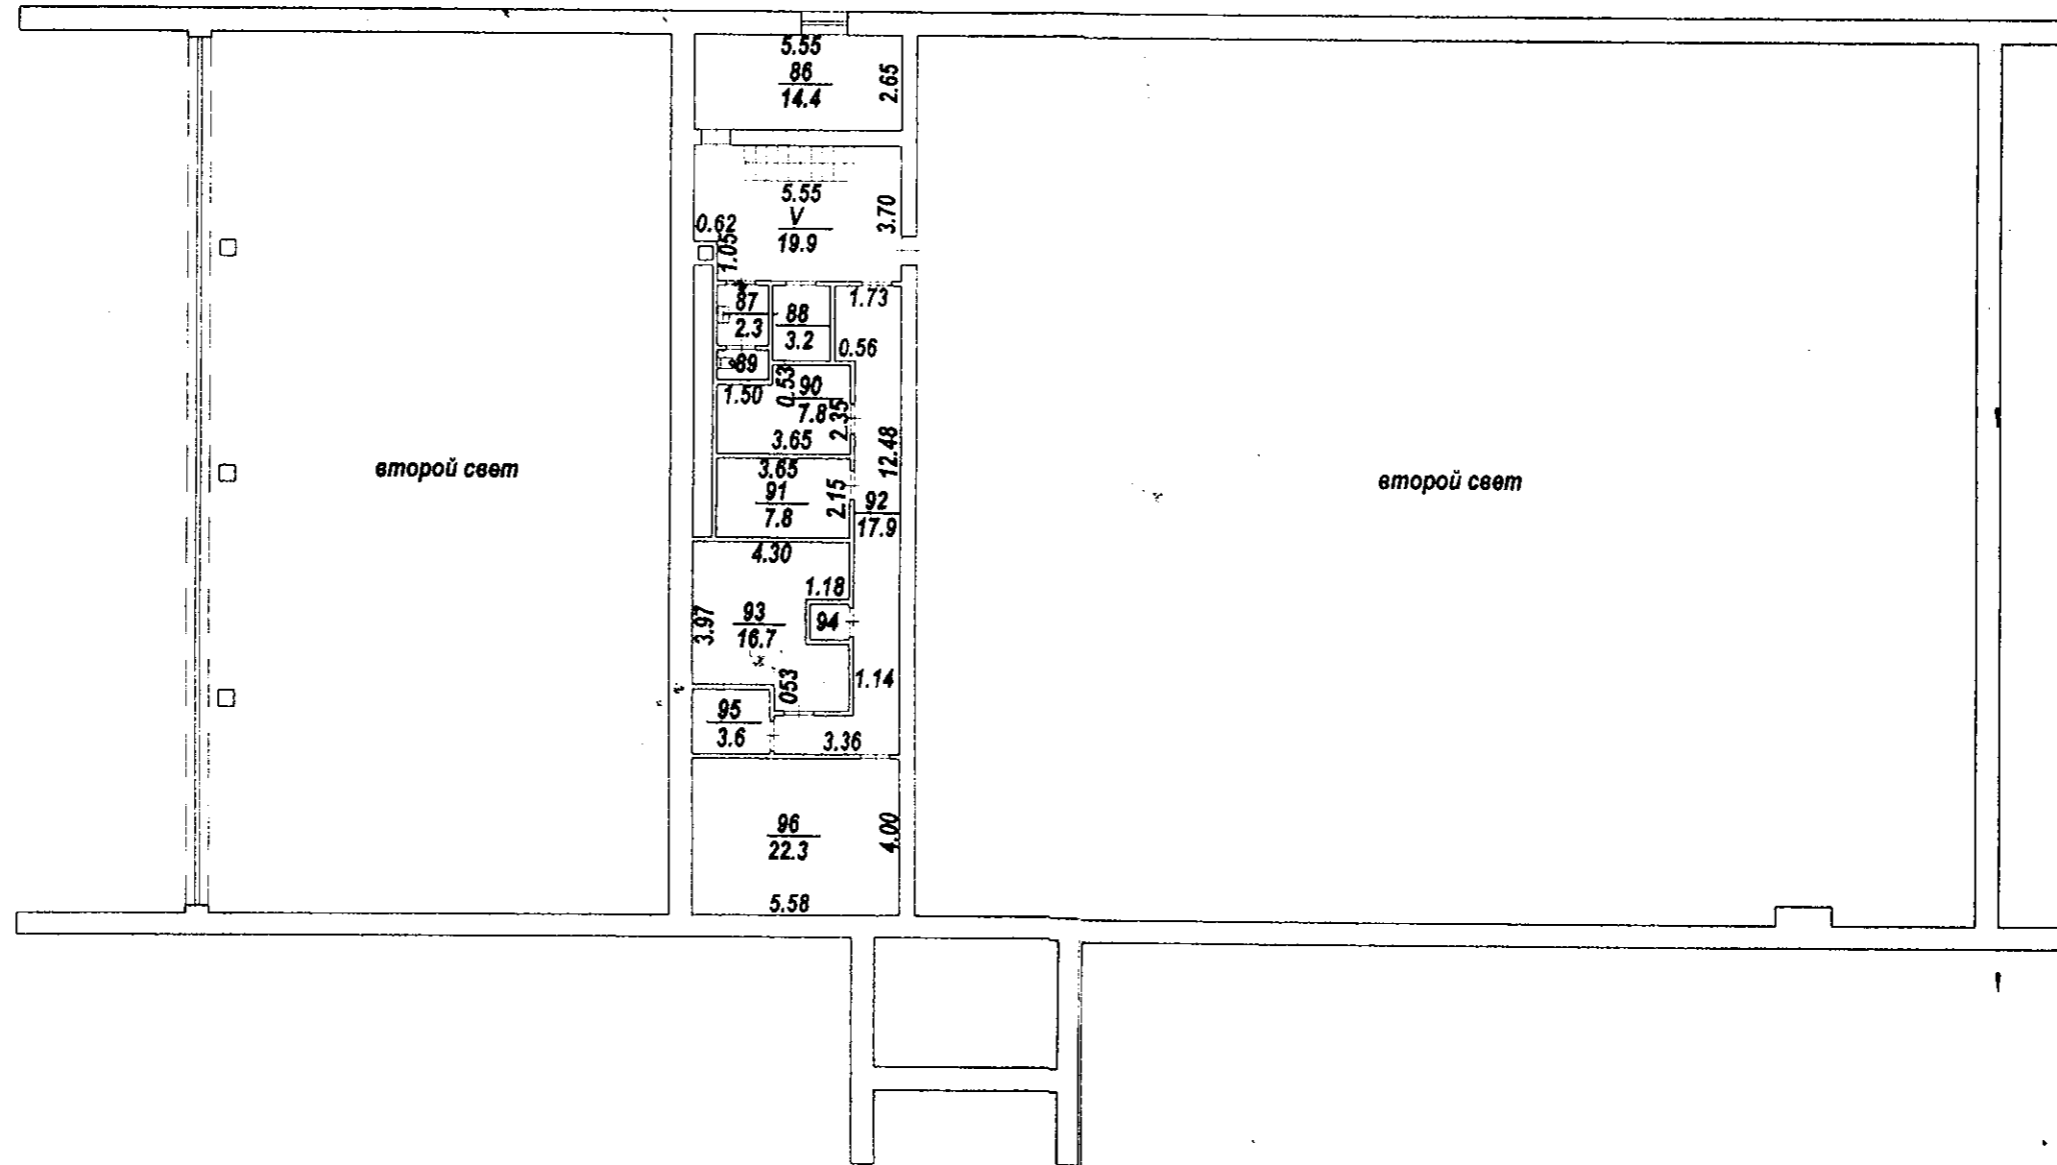

3 этаж

	Ивановский филиал ФГУП "Ростехинвентаризация"		Пор. № 28492
Лист № 4	Позэтажный план строения лит. А по пр. Ф. Знвальса, д. 85		Масштаб 1:200
Дата	Исполнитель	Ф.И.О.	Подпись
09.09.05	Ст. техник	Соловьев А.В.	
22.09.05	Рук. группы	Самойлов А.А.