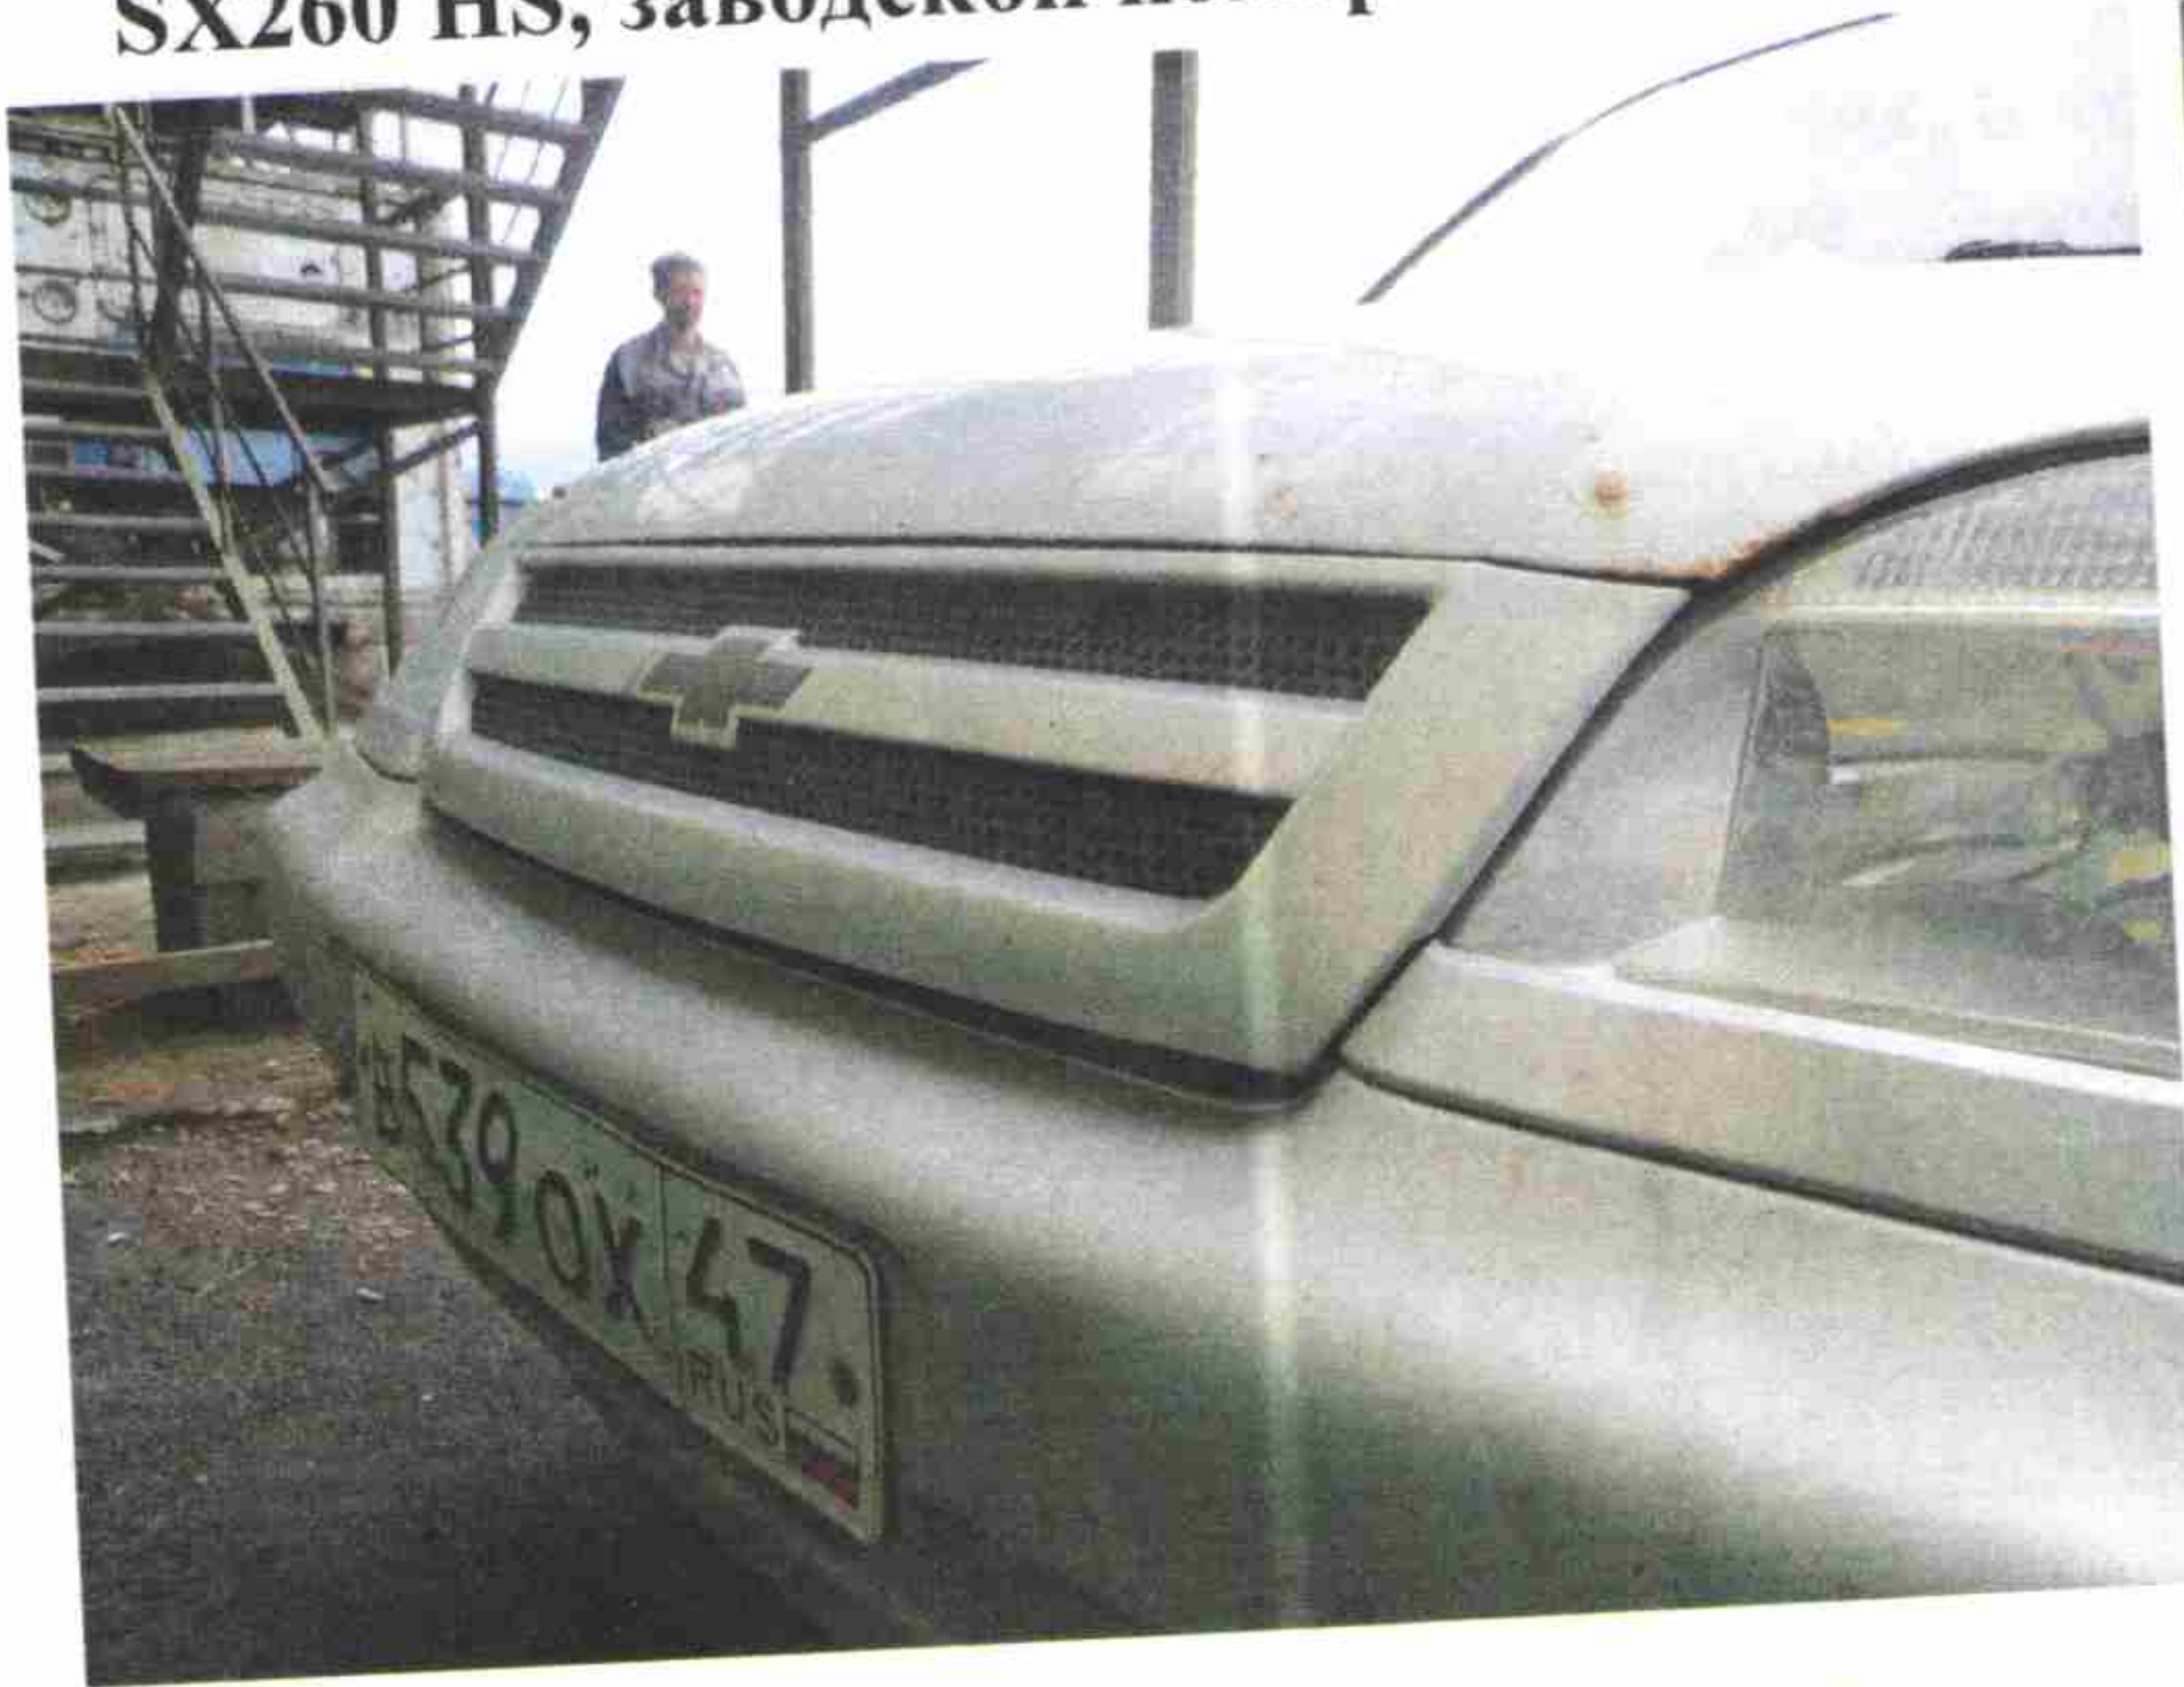

ООО «ВАРИАНТ», Ленинградская область г. Гатчина, ул. Соборная д.2а,
Тел/факс: (81371) 9-38-16, 8 -(812) -715-06-43

ФОТОТАБЛИЦА

Дата проведения фотосъемки: 28 мая 2019 года.
ОО. А/м марки: CHEVROLET NIVA 212300, 2008 г.в, регистрационный знак: В 539 ОХ 47
Фотографирование производилось цифровым аппаратом марки: Canon PowerShot
SX260 HS, заводской номер: S10563435 453031002340.

Фото №1 «Общий вид т/с спереди»

Фото №2 «Общий вид т/с сзади»

Фото №№ 3,4 «Общий т/с сбоку-слева и сбоку-справа»

Фото №№ 5,6 «Показания спидометра. Идентификационный номер»

Фото №№ 7,8 «Капот – следы коррозии, стесы ЛКП. Дверь водительская – вмятины, следы коррозии»