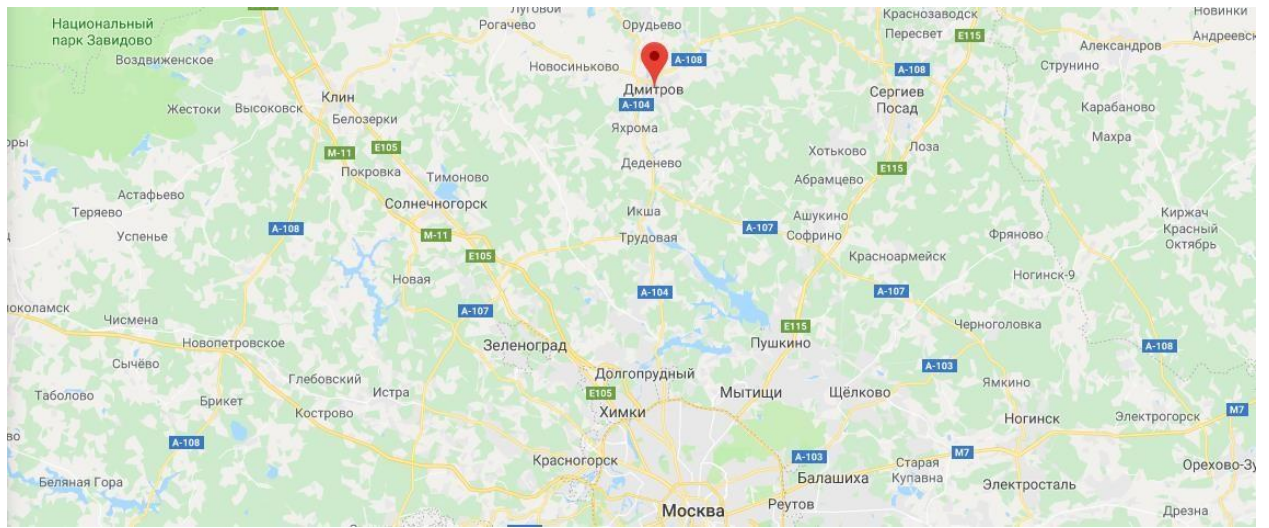

ОПИСАНИЕ ОБЪЕКТА

Расположение г. Дмитров на карте Московской области

Карта месторасположения объекта оценки

Фотографии

Общий вид дома и придомовой территории

Состояние общедомовой территории

Текущее состояние помещений на нижнем уровне