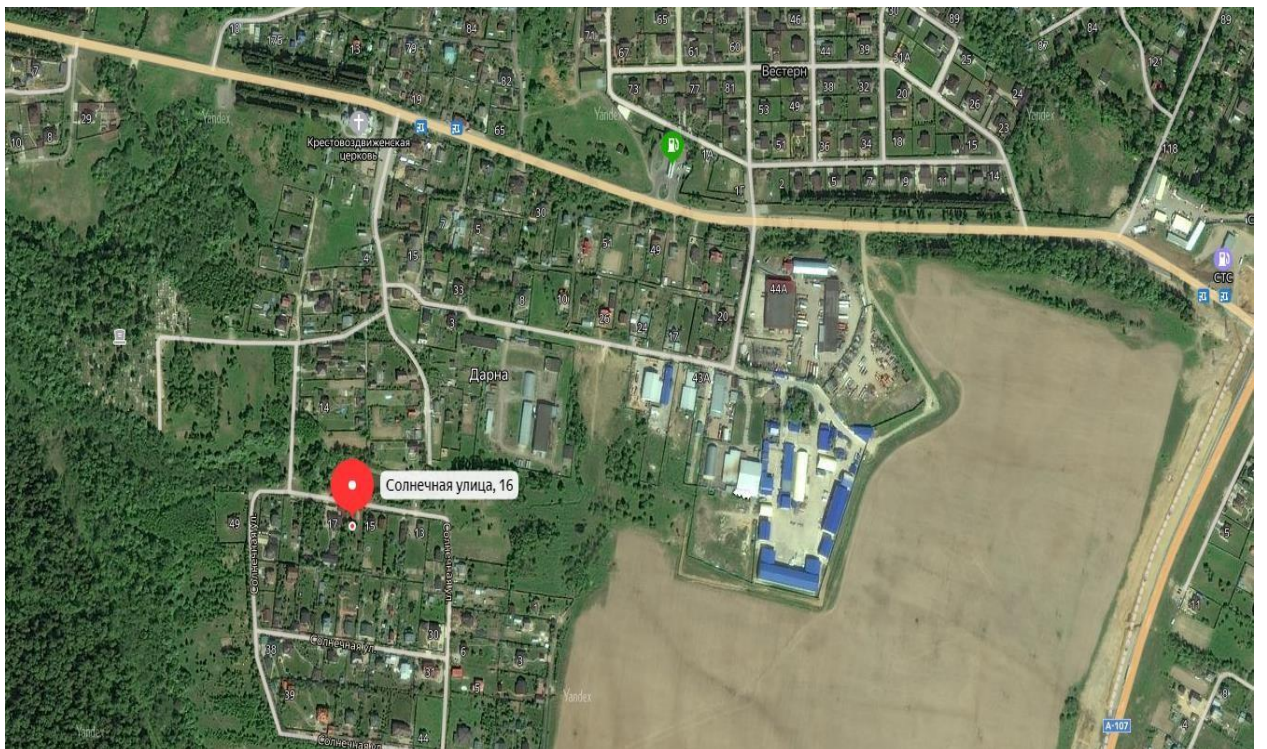

ОПИСАНИЕ ОБЪЕКТА

Расположение

Городской округ Истра на карте Московской области

с. Дарна на карте Московской области (38 км от МКАД)

Ближайшее окружение с. Дарна

Местоположение объекта оценки

Фото