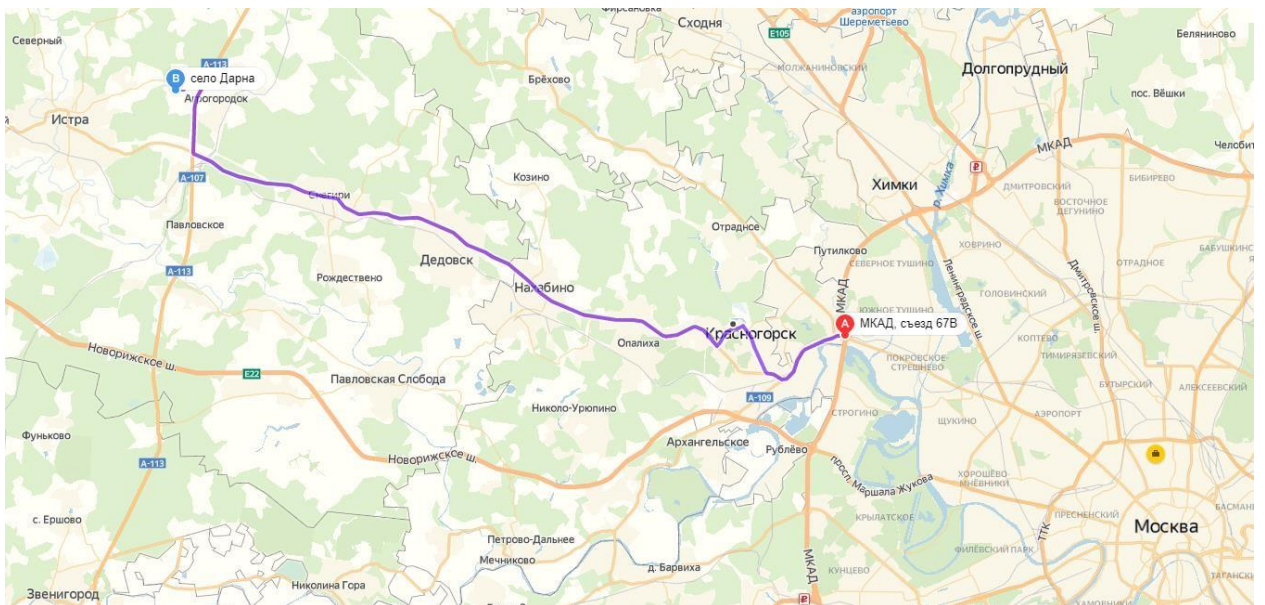

ОПИСАНИЕ ОБЪЕКТА

Расположение

Городской округ Истра на карте Московской области

с. Дарна на карте Московской области (38 км от МКАД)

Ближайшее окружение с. Дарна

Местоположение объекта оценки

Фото