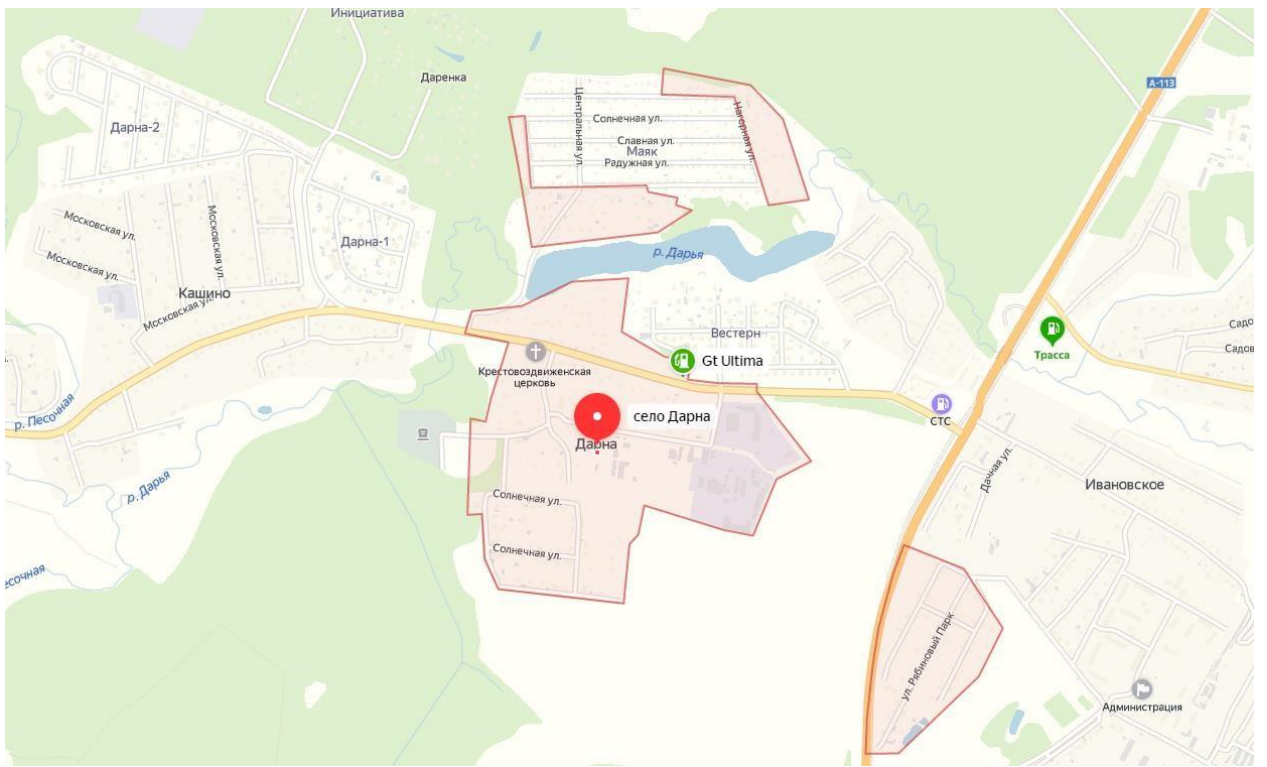

ОПИСАНИЕ ОБЪЕКТА

Расположение

Городской округ Истра на карте Московской области

с. Дарна на карте Московской области (38 км от МКАД)

Ближайшее окружение с. Дарна

Местоположение объекта оценки

Фото