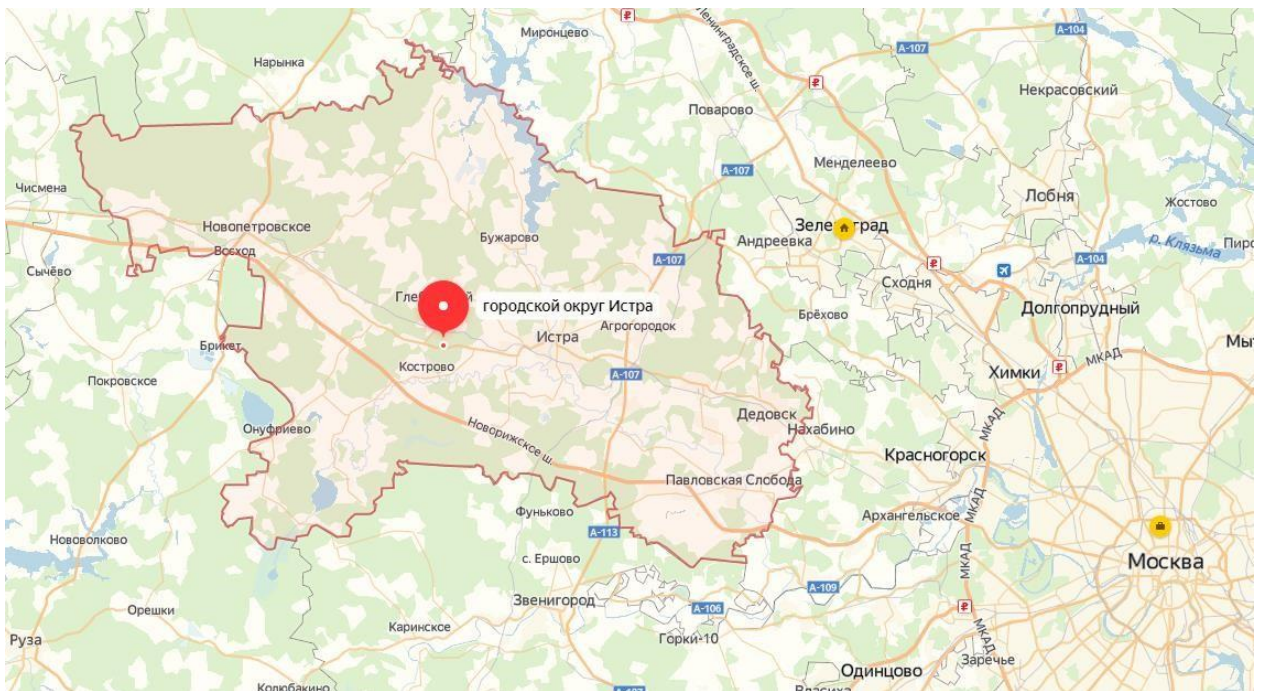

ОПИСАНИЕ ОБЪЕКТА

Расположение

Городской округ Истра на карте Московской области

с. Дарна на карте Московской области (38 км от МКАД)

Ближайшее окружение с. Дарна

Местоположение объекта оценки

Фото