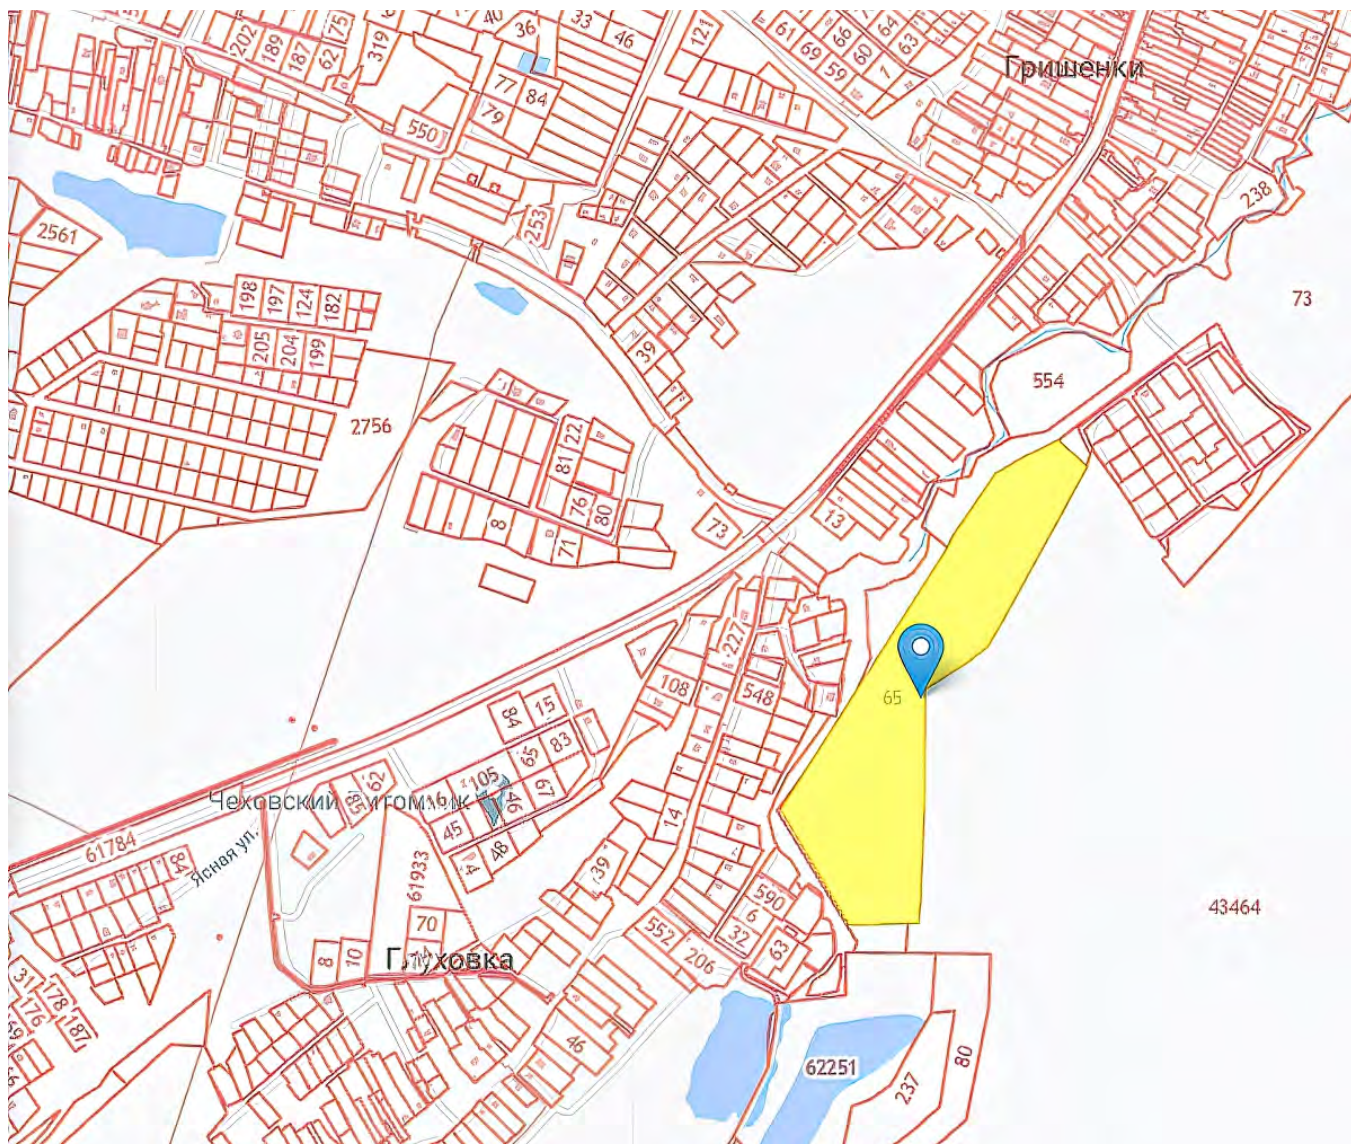

Кадастровые номера:

50:31:0050401:65

50:31:0000000:14974

50:31:0000000:14975

50:31:0000000:14976

50:31:0000000:14977

50:31:0000000:14978

50:31:0000000:14979

50:31:0000000:14980

50:31:0000000:14982

50:31:0000000:14983

50:31:0000000:14985

50:31:0000000:14986

50:31:0000000:14987

50:31:0000000:14989

50:31:0000000:14973