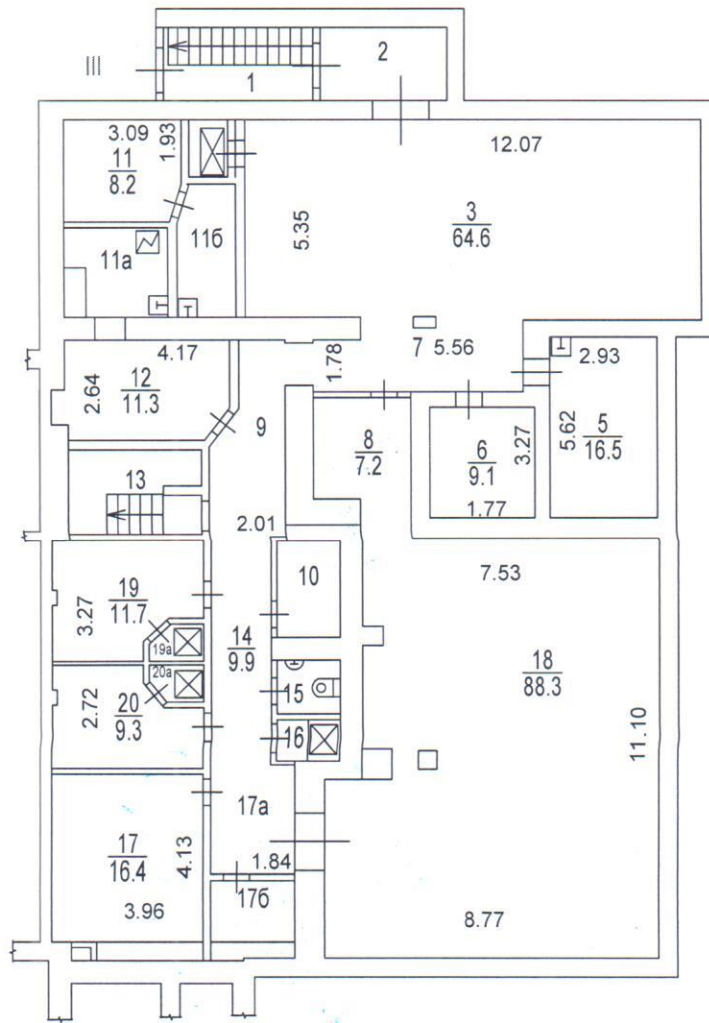

ПОЭТАЖНЫЙ ПЛАН

по адресу: Михайловская ул.
наименование ул. (просп., бульв. и т.д.)

домовл. (вл.) - дом 18
нужное подчеркнуть

корпус - строение (сооружение)
нужное подчеркнуть

квартал № 1914 С АО г. Москвы

ПОДВАЛ

④ **Савеловское
территориальное бюро
технической инвентаризации
города Москвы**