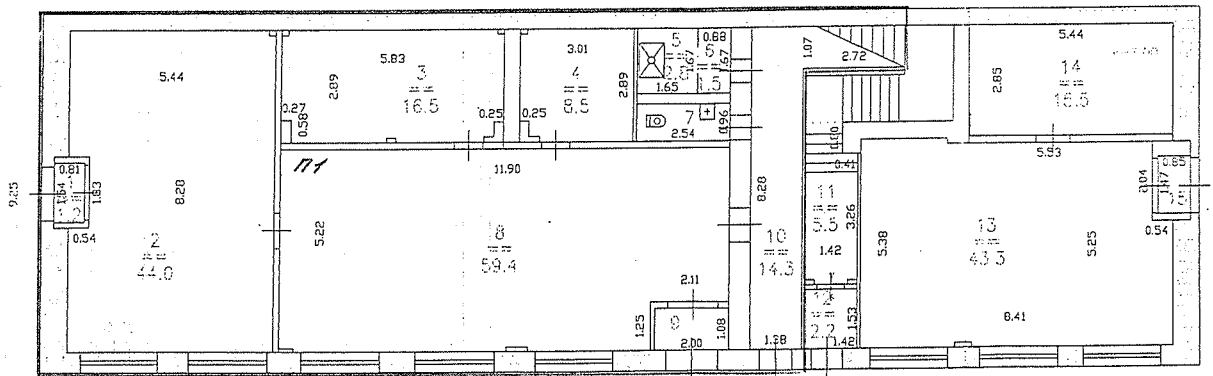

Инвентаризационный план
домовладения № 34А
по улице 50летия Победы

План 1 этажа Лит А *план 1/1*

30.84

— план 1/1

Масштаб 1:100
Размеры в метрах

Выполнил техник
Принял начальник

13.11.2010

[Handwritten signatures]

Экспликация

к поэтажному плану домовладения № 34А по улице 50-летия Победы
помещение П1

Литера	Этаж	№ помещения	№ комнаты	Назначение частей помещений: жилая комната, кухня, коридор, ванная	МОП	Площадь по внутреннему обмеру производственная				Высота	Самовольно возведенная и самовольно переоборудованная площадь
						общая площадь	основная	вспомогательная	прочая		
А	1	П1	1	Тамбур				1,2		3,00	
			2	Мастерская			44,0				
			3	Раздевалка				16,5			
			4	Кладовая			8,5				
			5	Душ				2,8			
			6	Душ				1,5			
			7	Туалет				2,4			
			8	Мастерская			59,4				
			9	Тамбур				2,2			
			10	Коридор				14,3			
Итого по 1 этажу (пом.П1)							152,8	111,9	40,9		
Всего по помещению П1							152,8	111,9	40,9		