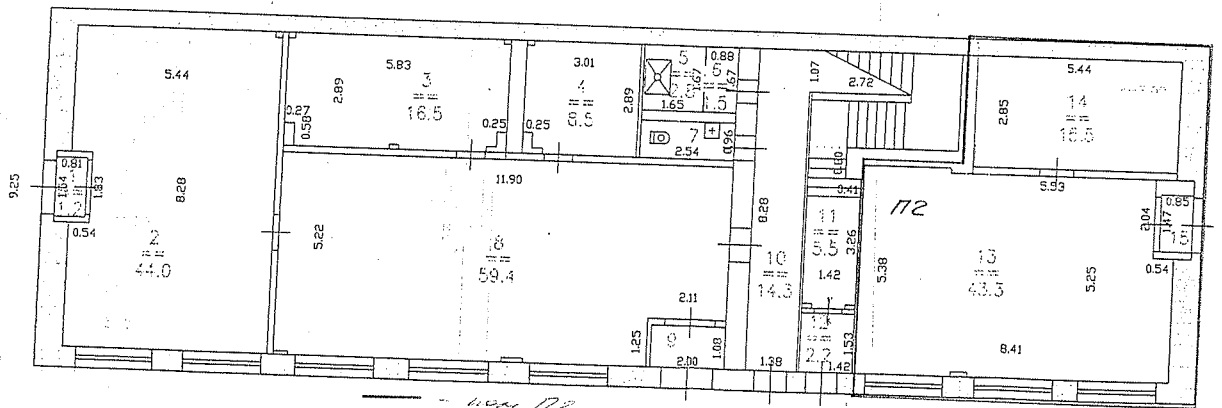

Инвентаризационный план  
домовладения N 34А  
по улице 50летия Победы

План 1 этажа Лиг А *план 112*

3084

Масштаб 1:100  
Размеры в метрах

Выполнил техник  
Принял начальник

*13.11.2006*  
*[Signature]*  
*[Signature]*

### Экспликация

к поэтажному плану домовладения № 34А по улице 50-летия Победы  
помещение П2

Литера	Этаж	№ помещения	№ комнаты	Назначение частей помещений: жилая комната, кухня, коридор, ванная	МОП	Площадь по внутреннему обмеру				Высота	Самовольно возведенная и самовольно переоборудованная площадь
						производственная					
						общая площадь	основная	вспомогательная	прочая		
A	1	П2	13	Мастерская			43,3			3,00	
			14	Кладовая			15,5				
			15	Тамбур				1,2			
Итого по 1 этажу (пом.П2)							60,0	58,8	1,2		
Всего по помещению П2							60,0	58,8	1,2		