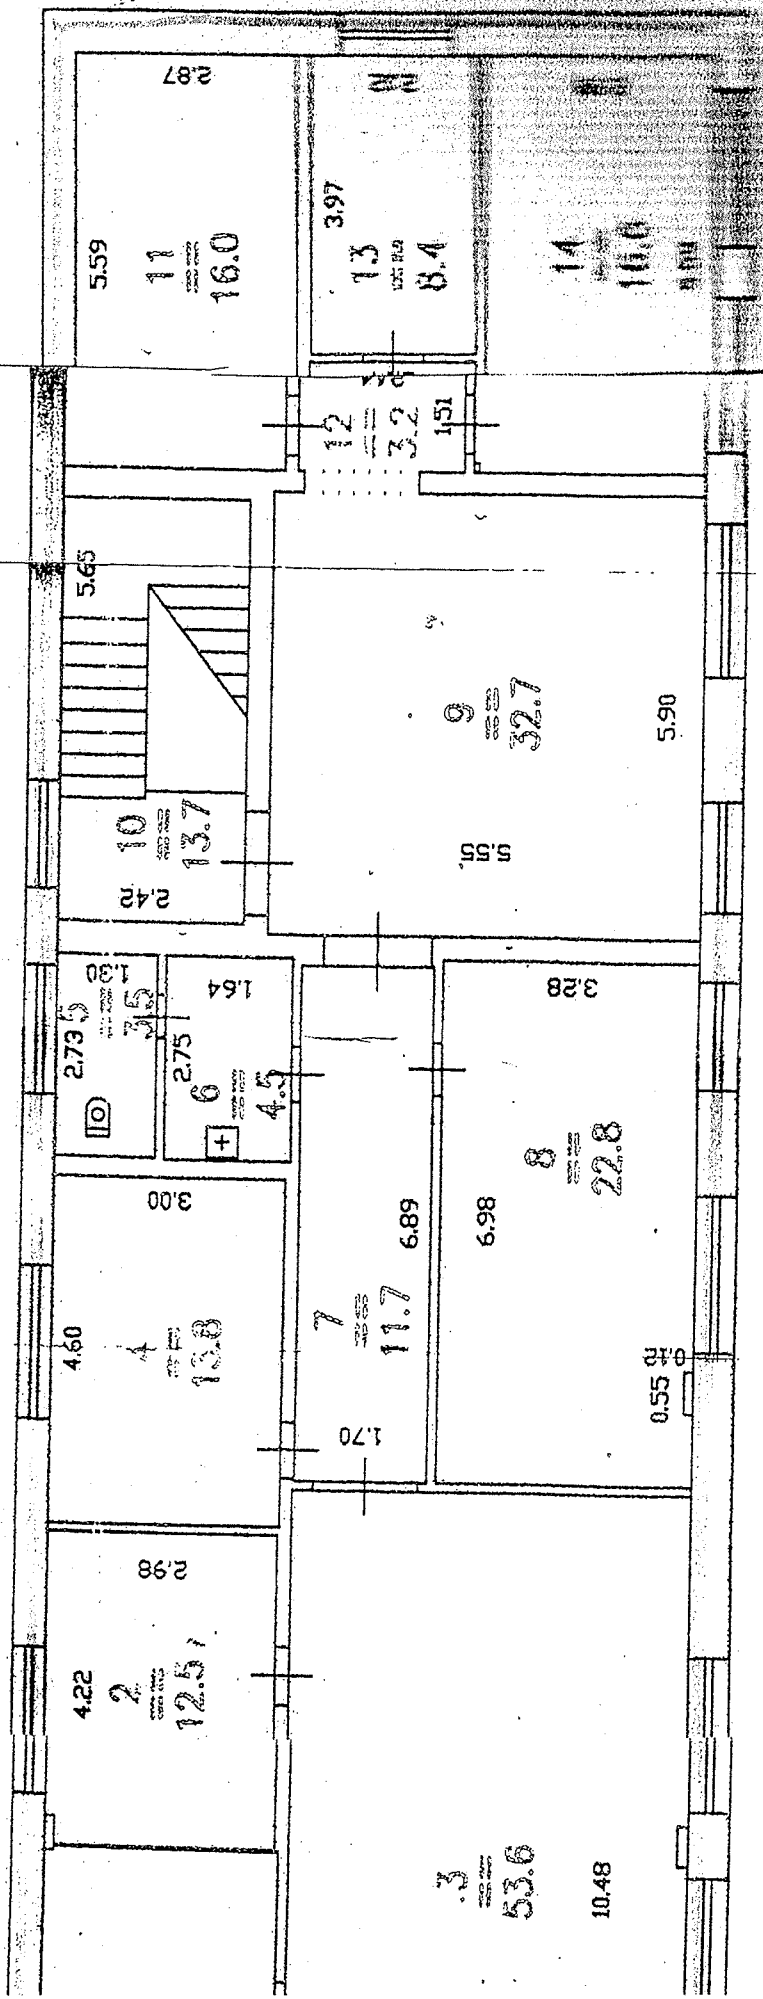

**ПРОГРАММНЫЙ ПЛАН
УЧЕБНИЙ ЦЕНТР
50 ЛЕТИЯ ПОБЕДЫ
г. Гага Лиг А**

Легенда
230/1 м² - пог. площадь куч. вкл. УЧЦ

**Инвентаризационный план
здания № 14А
по улице 50 летия Победы
Лит А 2 этажа**

Лит А

230/14 м. 1004 м. 1004 м. 1004 м.