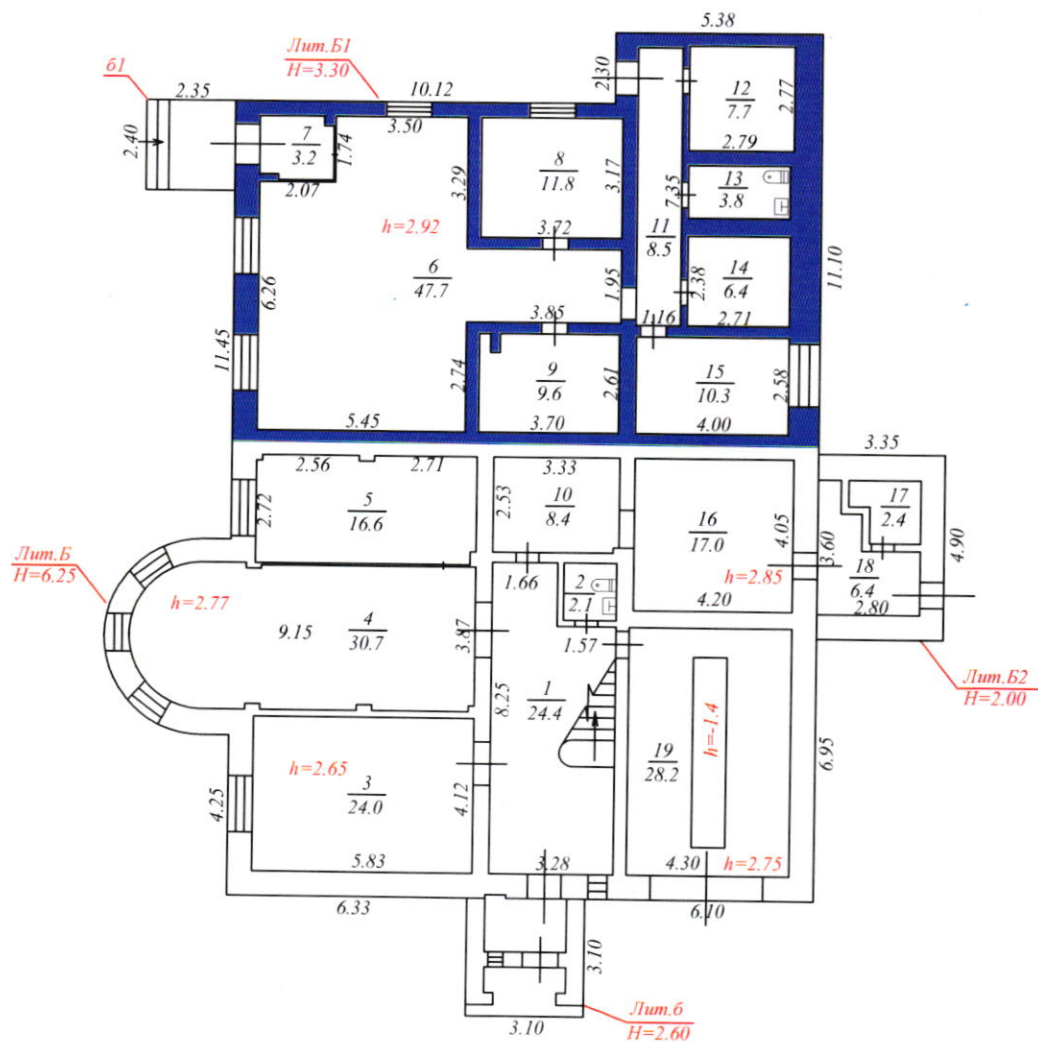

Поэтажный план на
 Административное здание
 Тюменская область, Ямало-Ненецкий автономный округ
 г.Ноябрьск, пр.Мира, д.93г

1 этаж

часть здания Лит.Б1, одноэтажное, общая площадь 109 м2

Поэтажный план на
Административное здание
Тюменская область, Ямало-Ненецкий автономный округ
г.Ноябрьск, пр.Мира, д.93г

2 этаж