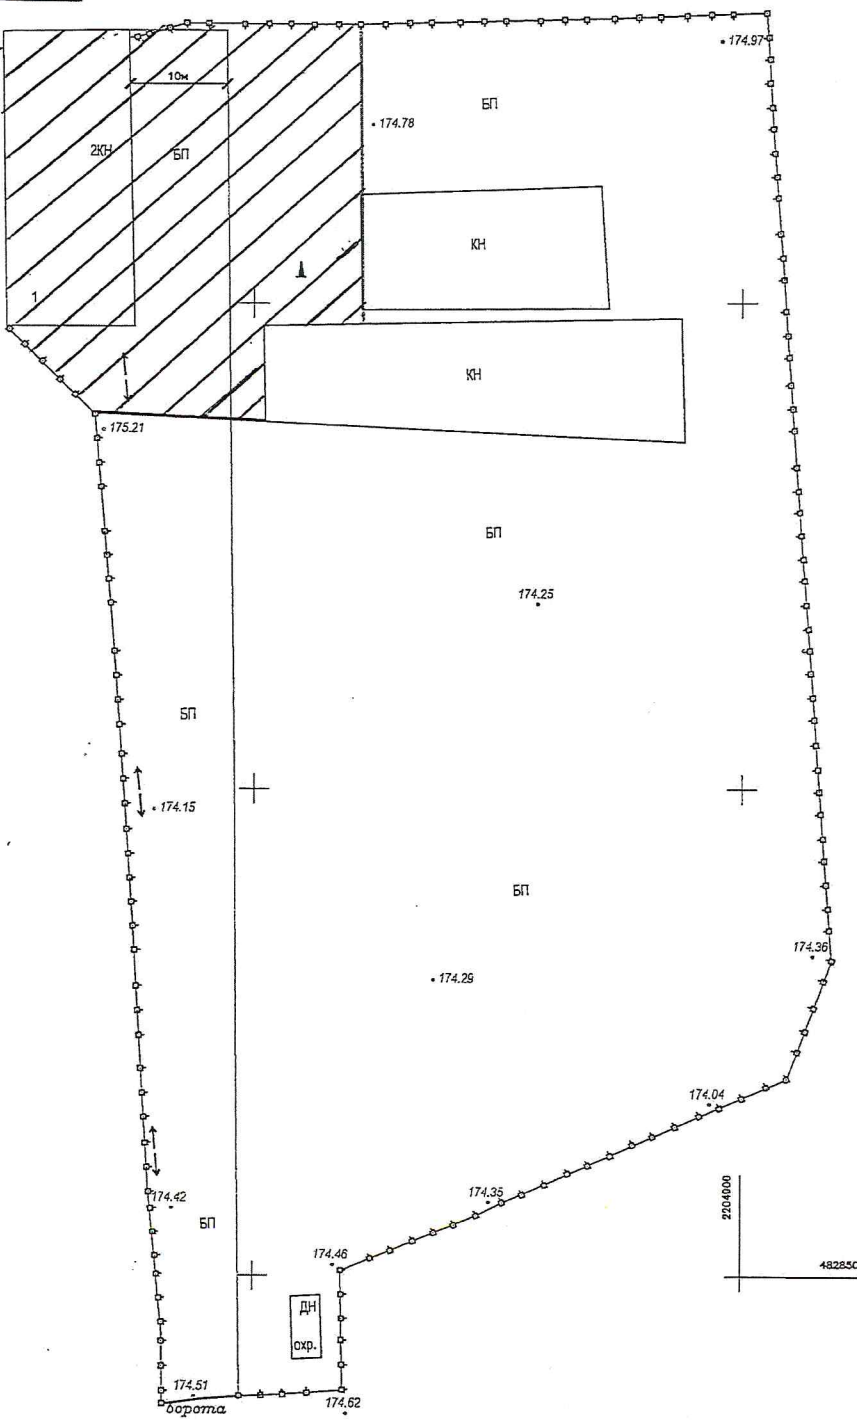

Земельный участок  
1 283,17 кв.м.

						Топографический план		
Изм	Кол.уч.	Лист	И Док	Подпись	Дата	Московская обл., г.Мытищи, ул. 4-я Парковая, вл.2		
Геодезист	Отваженков							
Рук. проекта						Стадия	Лист	Листов
Проверил							1	1
						Топографический план масштаб 1:500 Московская область, г.Мытищи, ул. 4-я Парковая, вл.2		
						ООО "Техпронстрой-13"		