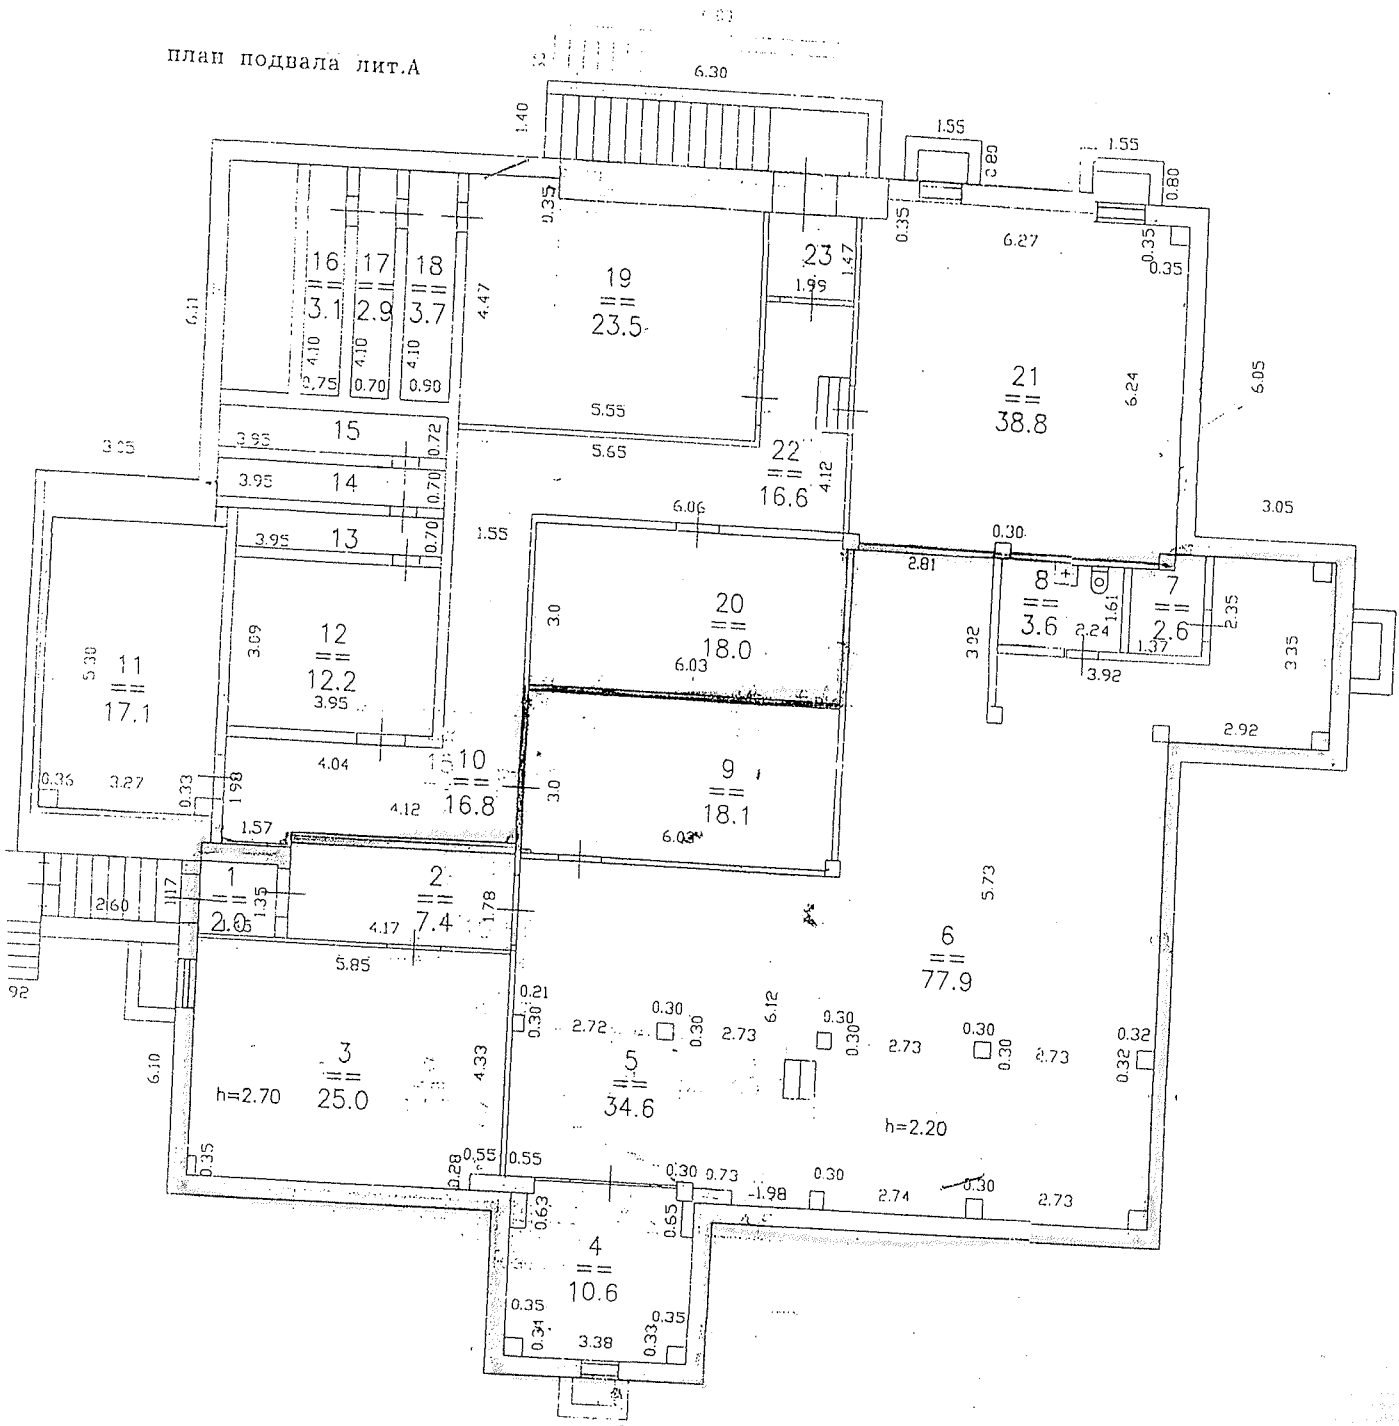

Инвентаризационный план
 домовладения № 20 а
 по ул. Коминтерна

план подвала лит. А

масштаб 1:100
 размеры в метрах

выполнил техник
 принял начальник

Куликов В.К.

Озолова В.К. *pm*
 Куликов В.К.