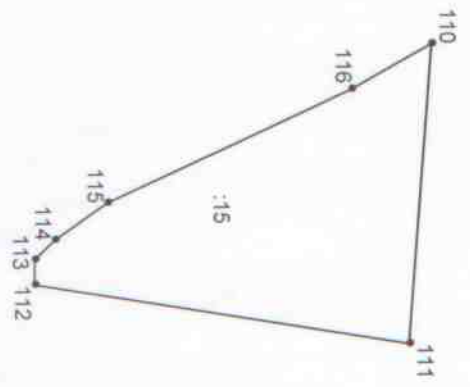

1 Кадастровый номер 50:04:0020703:15 2 Лист № 2 3 Всего листов 2

4 План (чертеж, схема) земельного участка

5 Масштаб 1:5000

Начальник Дмитриевского отдела

(наименование должности)

М.П.

 (подпись)

П.В. Сыедин  
(инициалы, фамилия)