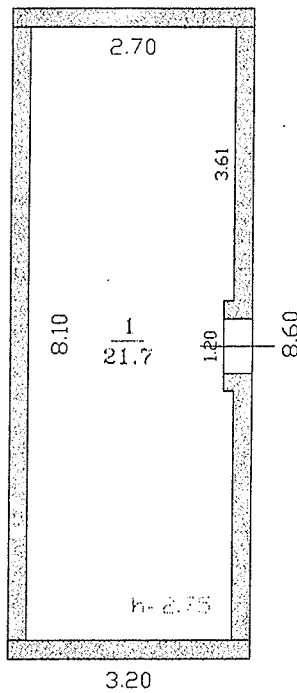

Инвентаризационный план д.2А  
по ул.Волочицкая дт.В  
г.Н.Новгород, Ленинский район

1 Этаж

Масштаб 1 : 100  
Размеры в метрах

Выполнил, техник (Муравьева Т.В.)  
23.08.2018г.  
Принял, начальник (Ражева И.Н.)  
Андрей  
Иванович  
Квалификационный  
аттестат  
№52-Т2-168  
Нижегородская область