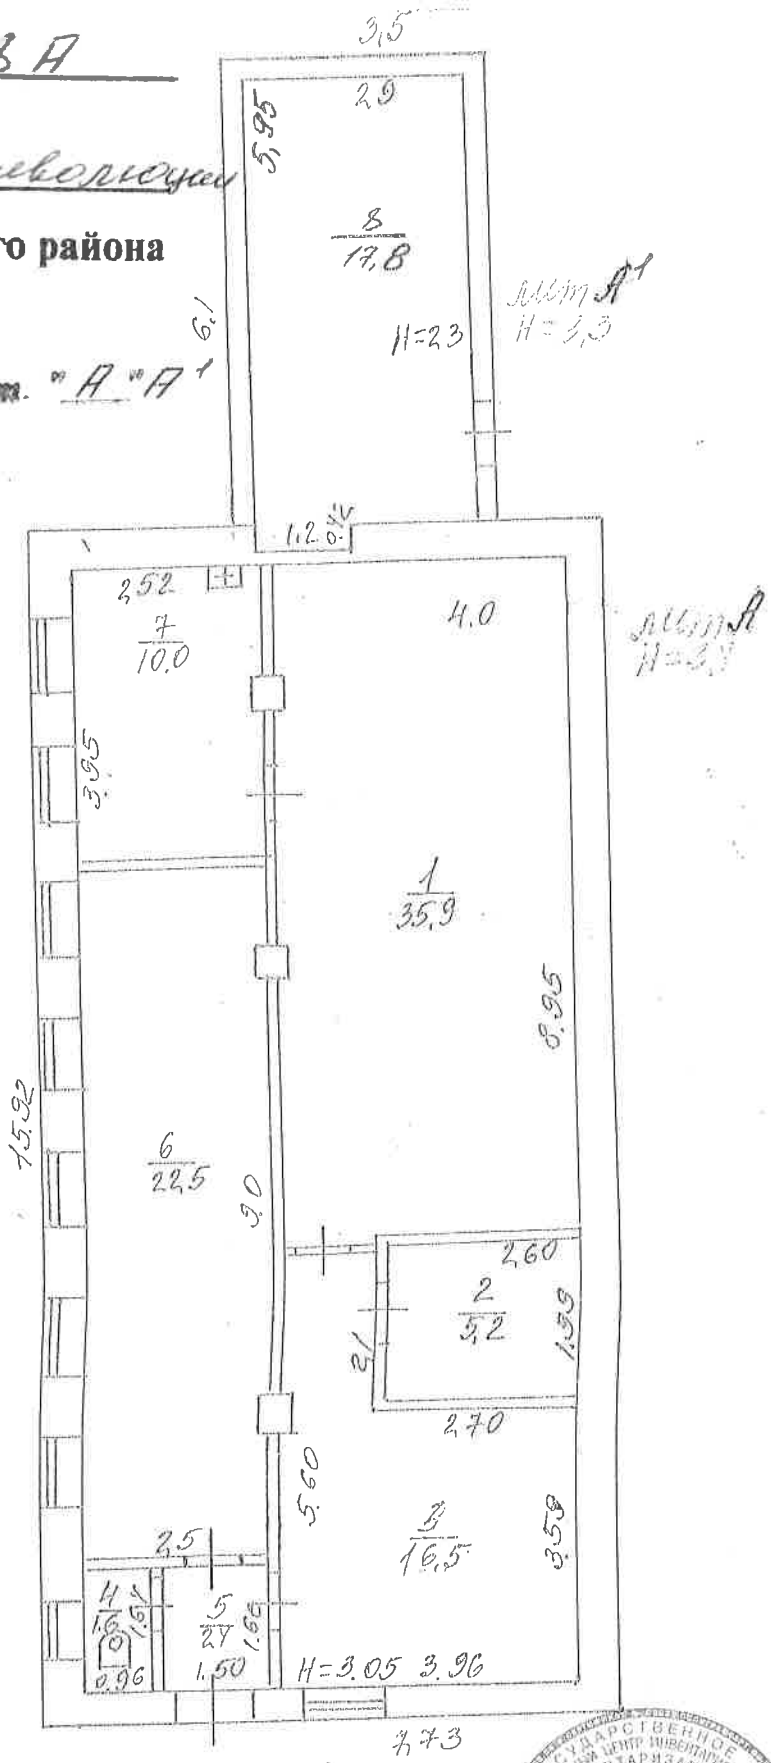

Инвентаризационный план

домовладения № В А

по ул. Воиной революции

гор. Н.Новгорода Сормовского района

План 1 этажа д. № В А

Масштаб 1:100,
Размеры в метрах
Площадь в кв. м.

22.06.06
Сормовское отделение
Кружковцев
Принял начальник

Экспликация к поэтажному плану
дома №8а по ул. Вождей революции в Сорновском районе

Литер	Этаж	№ квартиры и помещения	№комнат по плану	Назначение частей помещения	Площадь по внутреннему обмеру в квадратных метрах						Высота	Возведено самовольно	
					общая площадь	прочая		основная	вспомогательная	основная			вспомогательная
						основная	вспомогательная						
А	1	*	1	мастерская		35,9					3,05		
			2	насосная		5,2							
			3	мастерская		16,5							
			4	туалет			1,6						
			5	туалет			2,4						
			6	кладовая		22,5							
			7	гардероб			10,0						
А1	1		8	гардероб		17,8				2,30			
				ИТОГО:	111,9	80,1	31,8						