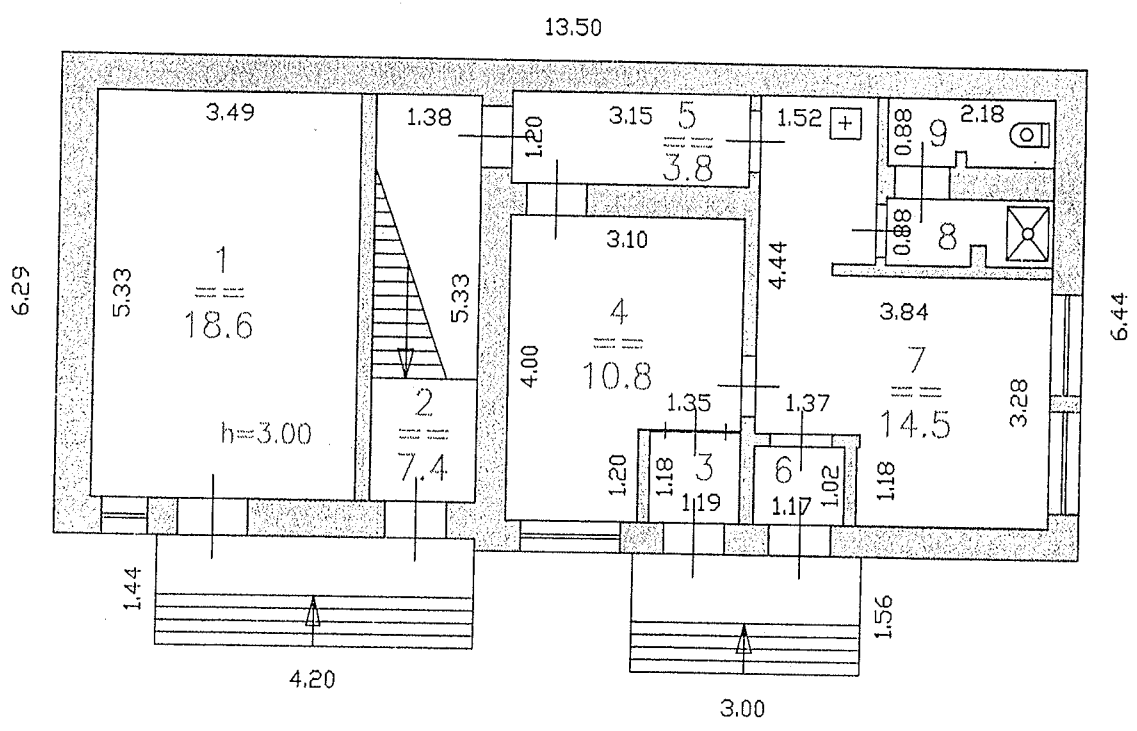

Инвентаризационный план домовладения №20А
 по ул. Тюленина. Лит.Б.
 г. Н.Новгород, Автозаводский район.

План 1 этажа.

Масштаб 1 : 100
 Размеры в метрах

Выполнил техник 30.04.08 Якимова О.Г. *О.Я.*
 Проверил бригадир Быстрова Т.А.
 Принял начальник Тарасов И.В.

инвентаризационный план домовладения N20A
по ул. Тюленина. Лит.Б.
г. Н.Новгород, Автозаводский район.

План подвала.

Масштаб 1 : 100
Размеры в метрах

Выполнил техник 30.04.08 Якимова О.Г. *О.Г.*
Проверил бригадир Быстрова Т.А.
Принял начальник Тарасов И.В.